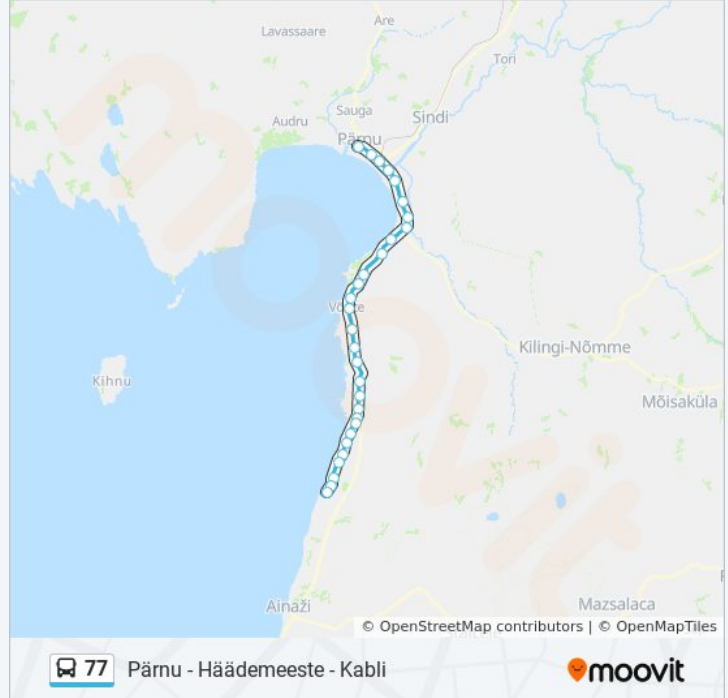

Häädemeeste

### 77 buss info

**Suund:** Kabli

**Peatust:** 29

**Reisi kestus:** 54 min

**Liini kokkuvõte:**

Häädemeeste Kalmistu

Krundi

Krundiküla

### Suund: Pärnu Bussijaam

30 peatust

[VAATA LIINI SÕIDUPLAANI](#)

Kabli

Kabli Kool

Orajõe Metskond

Jaagupi

Krundiküla