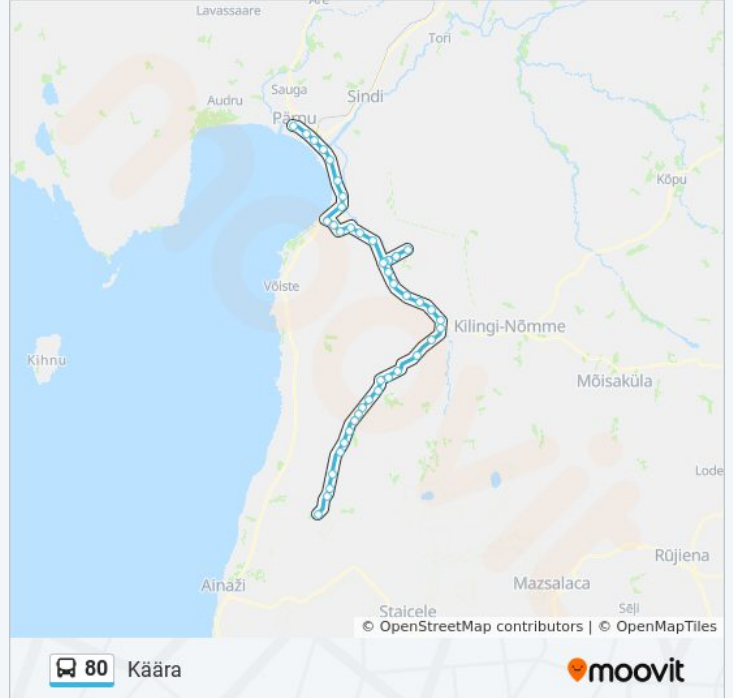

## 80 buss info

**Suund:** Käära

**Peatust:** 45

**Reisi kestus:** 80 min

**Liini kokkuvõte:**

Peedu  
Kõveri Tee  
Kurmi  
Ristiküla  
Tõitoja  
Kanarbiku  
Põldmaa  
Vangu  
Possa  
Aruste  
Laiksaare Side  
Laiksaare  
Aruoja  
Sooba  
Uue-Langi  
Nepste  
Innuste  
Merilaane  
Urissaare  
Massiaru  
Kalmeoja  
Koidiku  
Käära

### Suund: Pärnu Bussijaam

40 peatust

[VAATA LIINI SÕIDUPLAANI](#)

Käära  
Koidiku  
Kalmeoja  
Massiaru  
Urissaare  
Merilaane