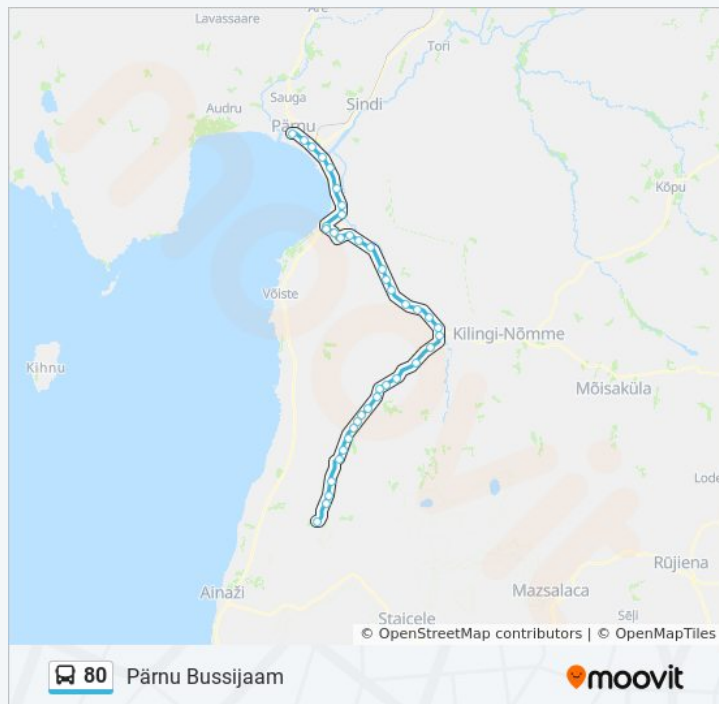

## 80 buss info

**Suund:** Pärnu Bussijaam

**Peatust:** 40

**Reisi kestus:** 74 min

**Liini kokkuvõte:**

80 buss sõiduplaanid ja marsruudi kaardid on saadaval võrguühenduseta PDF-ina aadressil moovitapp.com. Kasuta [Moovit App](#) abi, et näha linnas Eesti live bussiaegu, rongi sõiduplaani või metroo sõiduplaani ja samm-sammult suunajuhiseid mistahes ühistranspordi jaoks.