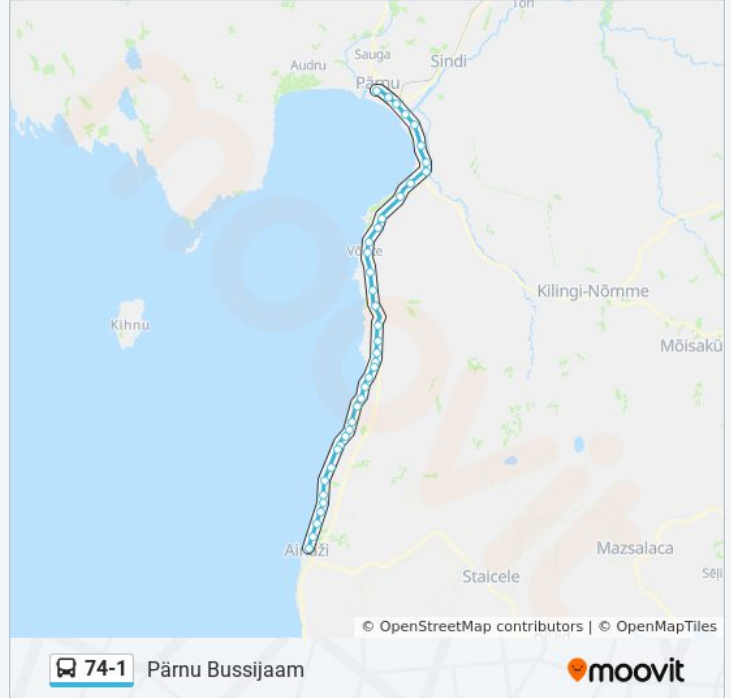

Orajõe Metskond

Jaagupi

Krundiküla

Krundi

Häädemeeste Kalmistu

Häädemeeste

Padina

Piiskopi

Pulgoja

Rannametsa

Luite

Rannaku Tee

Kaasiku

Võiste

Tahkuranna

Raudsika

Metsaküla

Kõrgekalda

Uulu

Reiu Tee

Reiu Kool

Rae

Linnapiir

Raeküla

Papiniidu

Tammsaare

Pärnu Bussijaam

74-1 buss sõiduplaanid ja marsruudi kaardid on saadaval võrguühendusega PDF-ina aadressil moovitapp.com. Kasuta [Moovit App](#) abi, et näha linnas Eesti live bussiaegu, rongi sõiduplaani või metroo sõiduplaani ja samm-sammult suunajuhiseid mistahes ühistranspordi jaoks.

[Moovitist](#) • [MaaS Lahendused](#) • [Toetatud riigid](#) • [Mooviteri kogukond](#)

© 2023 Moovit - kõik õigused kaitstud

Vaata live saabumisaegu