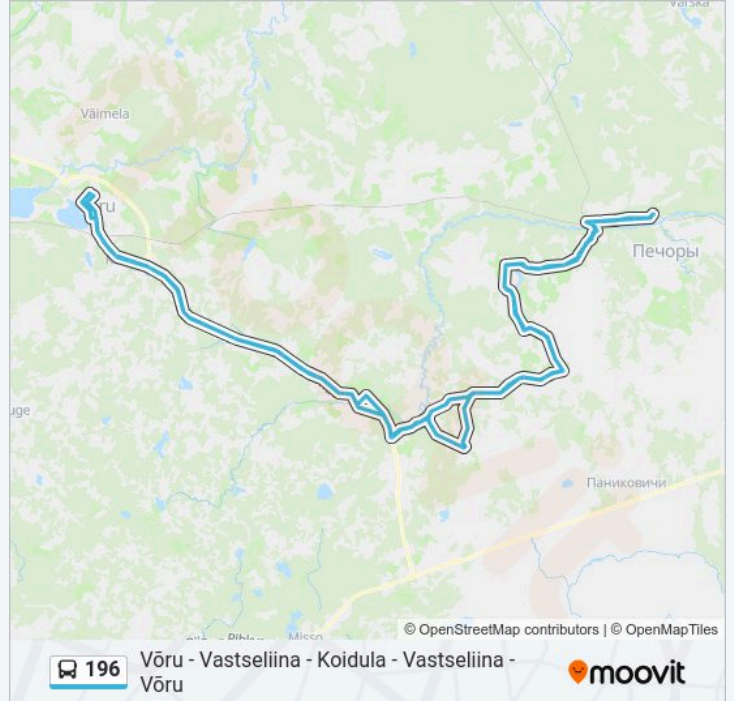

- Kalatsova
- Meremäe
- Serga Teerist
- Kitse
- Uusvada
- Tobrova
- Kasakova
- Rokina
- Obinita
- Karamsina
- Korski
- Polovina
- Veski
- Võmmorski
- Kolodavitsa
- Koidula Jaam
- Koidula
- Koidula
- Koidula Jaam
- Kolodavitsa
- Võmmorski
- Veski
- Polovina
- Korski
- Karamsina
- Obinita
- Rokina
- Kasakova
- Tobrova
- Uusvada
- Kitse
- Serga Teerist