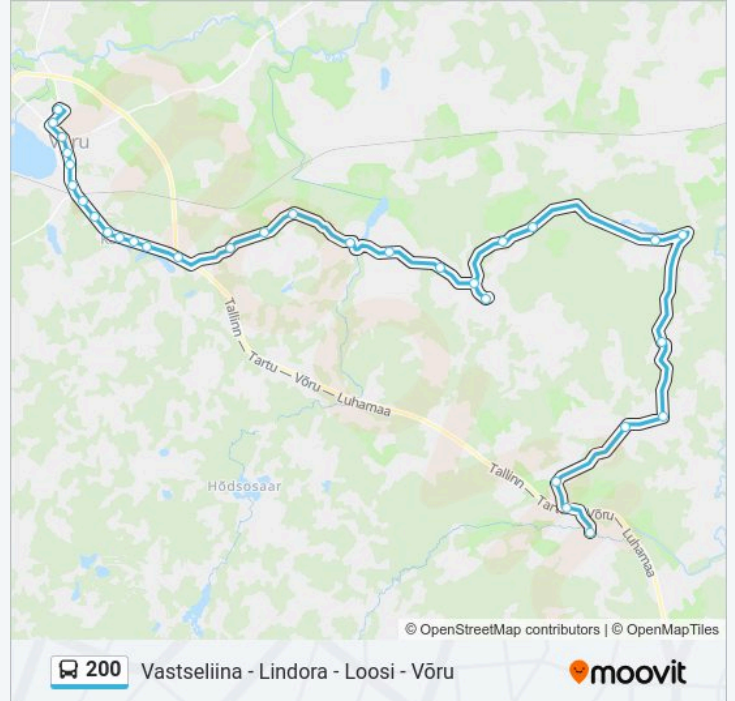

 200

Vastseliina - Lindora - Loosi - Võru

Saa Endale See Äpp

200 buss liinil (Vastseliina - Lindora - Loosi - Võru) on üks marsruut. Tööpäeval on selle töötundideks:

(1) Võru Bussijaam: 16:30

Kasuta Mooviti äppi, et leida lähim 200 buss peatus ning et saada teada, millal järgmine 200 buss saabub.

Suund: Võru Bussijaam

31 peatust

[VAATA LIINI SÕIDUPLAANI](#)

Vastseliina
Teemeistri
Külaoru
Kornitsa
Kapera
Kerepäälse
Lindora
Tabina
Peraniidu
Sute
Loosi Mõis
Loosi
Loosi Kool
Tüütsmäe
Kütiorg
Holopi
Utra
Palometsa
Lohu
Kirepi
Aiandi

200 buss info

Suund: Võru Bussijaam

Peatust: 31

Reisi kestus: 49 min

Liini kokkuvõte:

Valgjärve
Kose
Naftabaas
Kaitseväe
Soo
Market
Turu
Paju
Kesklinn
Võru Bussijaam

200 buss sõiduplaanid ja marsruudi kaardid on saadaval võrguühenduseta PDF-ina aadressil moovitapp.com. Kasuta Moovit App abi, et näha linnas Eesti live bussiaegu, rongi sõiduplaani või metroo sõiduplaani ja samm-sammult suunajuhiseid mistahes ühistranspordi jaoks.