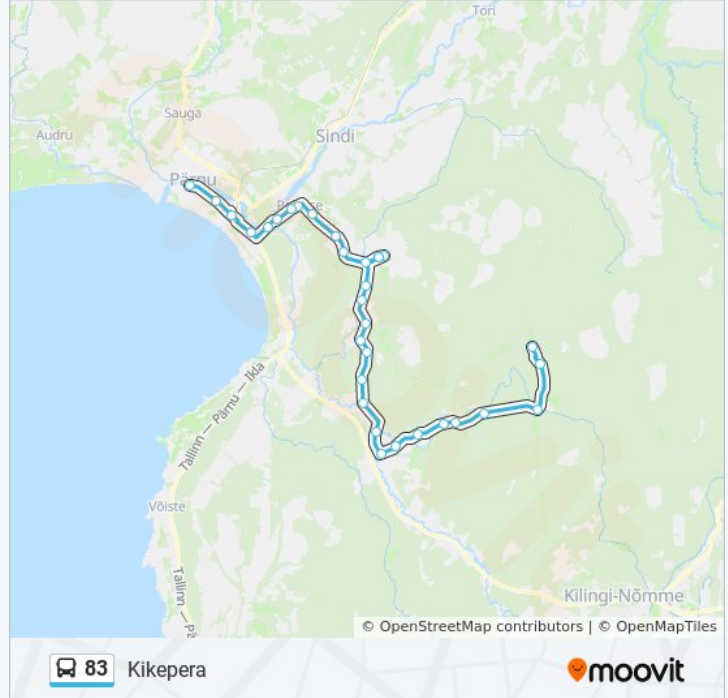

## Suund: Pärnu Bussijaam

31 peatust

[VAATA LIINI SÕIDUPLAANI](#)

Saunametsa

Kilingi Metskond

Jõekääru

Uutsoni

Jaamaküla