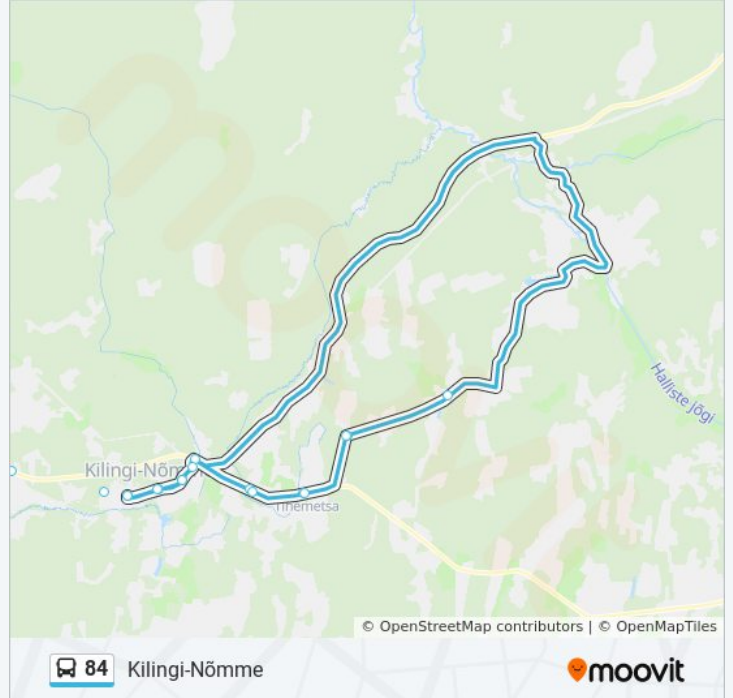

Üleraudtee

Sauga Kauplus

Kilingi-Nõmme

Suund: Pärnu Bussijaam

46 peatust

[VAATA LIINI SÕIDUPLAANI](#)

Kilingi-Nõmme

Sauga Kauplus