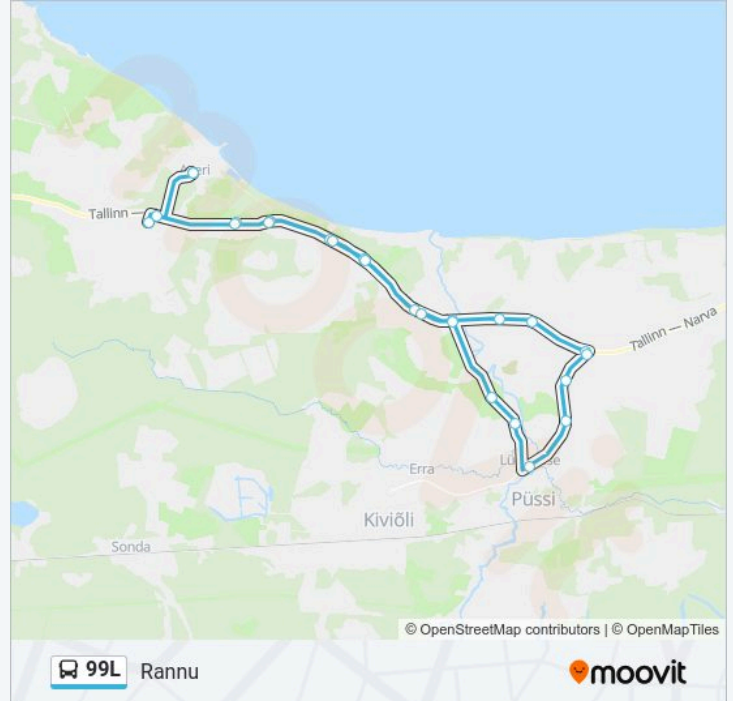

Ridaküla

Hiie

Aseri

Rannu

99L buss sõiduplaanid ja marsruudi kaardid on saadaval võrguühenduseta PDF-ina aadressil moovitapp.com. Kasuta Moovit App abi, et näha linnas Eesti live bussiaegu, rongi sõiduplaani või metroo sõiduplaani ja samm-sammult suunajuhiseid mistahes ühistranspordi jaoks.

© 2024 Moovit - kõik õigused kaitstud