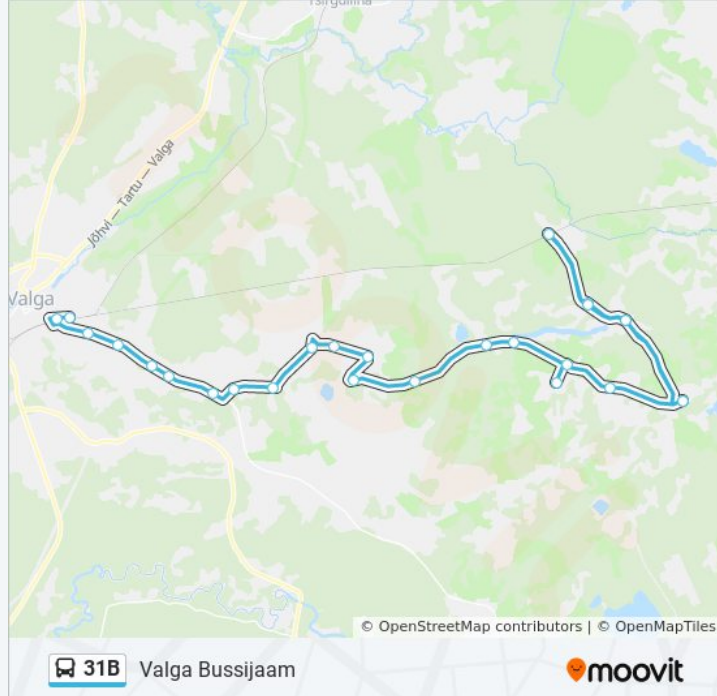

Laatsi

Andrese

Turu Park

Valga Bussijaam

31B buss sõiduplaanid ja marsruudi kaardid on saadaval võrguühenduseta PDF-ina aadressil moovitapp.com. Kasuta [Moovit App](#) abi, et näha linnas Eesti live bussiaegu, rongi sõiduplaani või metroo sõiduplaani ja samm-sammult suunajuhiseid mistahes ühistranspordi jaoks.

[Moovitist](#) • [MaaS Lahendused](#) • [Toetatud riigid](#) • [Mooviteri kogukond](#)

© 2023 Moovit - kõik õigused kaitstud

Vaata live saabumisaegu