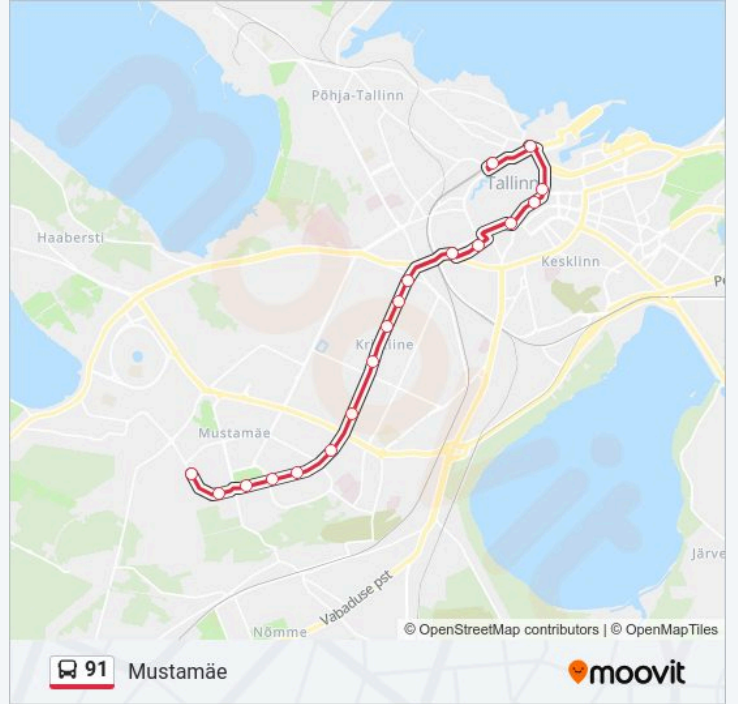

91 buss sõiduplaanid ja marsruudi kaardid on saadaval võrguühenduseta PDF-ina aadressil moovitapp.com. Kasuta Moovit App abi, et näha linnas Eesti live bussiaegu, rongi sõiduplaani või metroo sõiduplaani ja samm-sammult suunajuhiseid mistahes ühistranspordi jaoks.

© 2024 Moovit - kõik õigused kaitstud