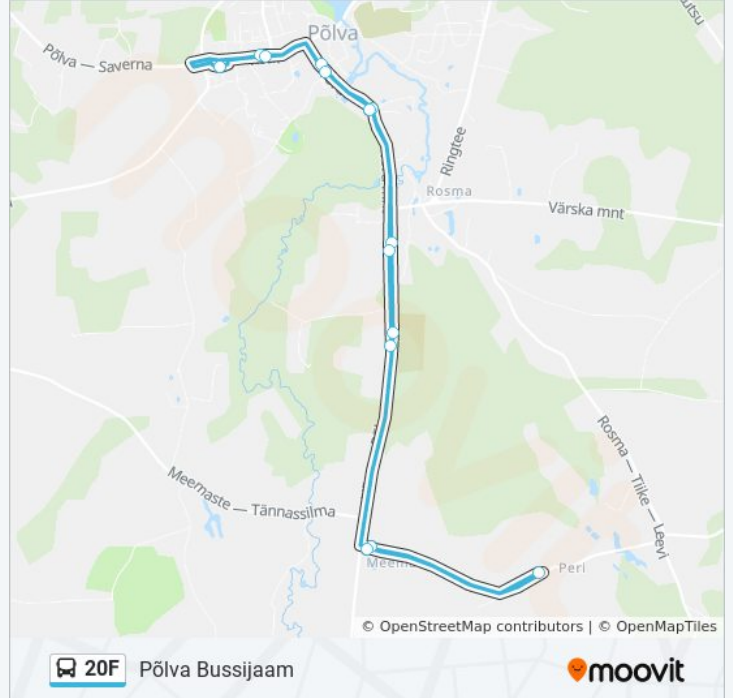

20F

Põlva Bussijaam

Vaata Veebilehe Režiimis

20F buss liinil (Põlva Bussijaam) on üks marsruut. Tööpäeval on selle töötundideks:

(1) Põlva Bussijaam: 18:30

Kasuta Mooviti äppi, et leida lähim 20F buss peatus ning et saada teada, millal järgmine 20F buss saabub.

Suund: Põlva Bussijaam

15 peatust

[VAATA LIINI SÕIDUPLAANI](#)

Põlva Bussijaam

Kooli

Võru Tn

Salu

Rosma-Mäe

Kooli

Põlva Bussijaam

20F buss sõiduplaan

Põlva Bussijaam marsruudi sõiduplaan:

esmaspäev	18:30
teisipäev	18:30
kolmapäev	18:30
neljapäev	18:30
reede	18:30
laupäev	Ei Sõida
pühapäev	Ei Sõida

20F buss info**Suund:** Põlva Bussijaam**Peatust:** 15**Reisi kestus:** 20 min**Liini kokkuvõte:**