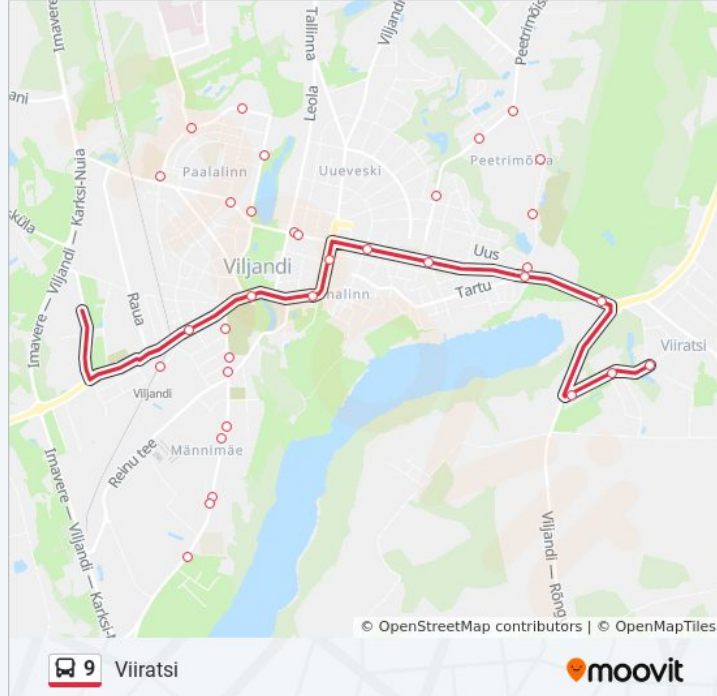

Viiratsi Puiestee

Vallamaja

Viiratsi

9 buss sõiduplaanid ja marsruudi kaardid on saadaval võrguühenduseta PDF-ina aadressil moovitapp.com. Kasuta [Moovit App](#) abi, et näha linnas Eesti live bussiaegu, rongi sõiduplaani või metroo sõiduplaani ja samm-sammult suunajuhiseid mistahes ühistranspordi jaoks.