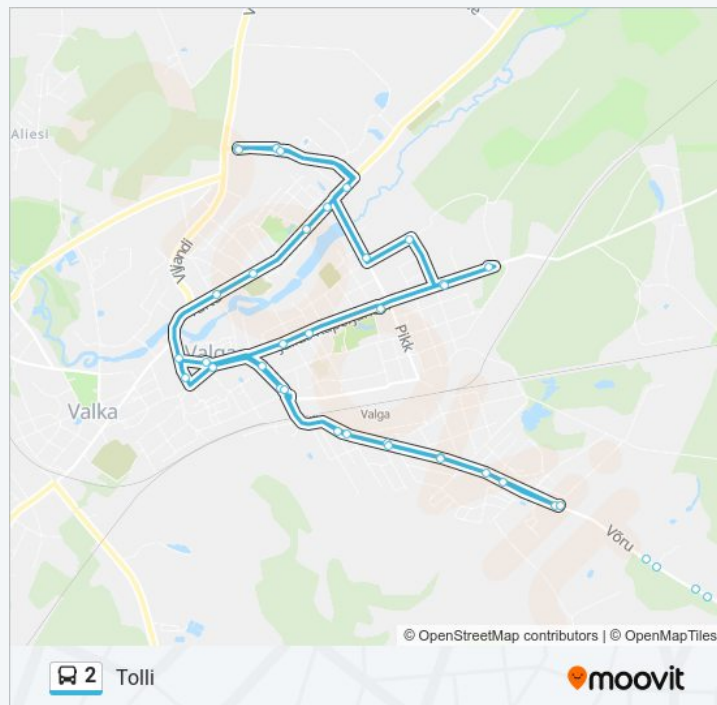

Suund: Tolli

Peatust: 41

Reisi kestus: 54 min

Liini kokkuvõte:

Metsa

Tööstuse

Tartu

Rükkeli