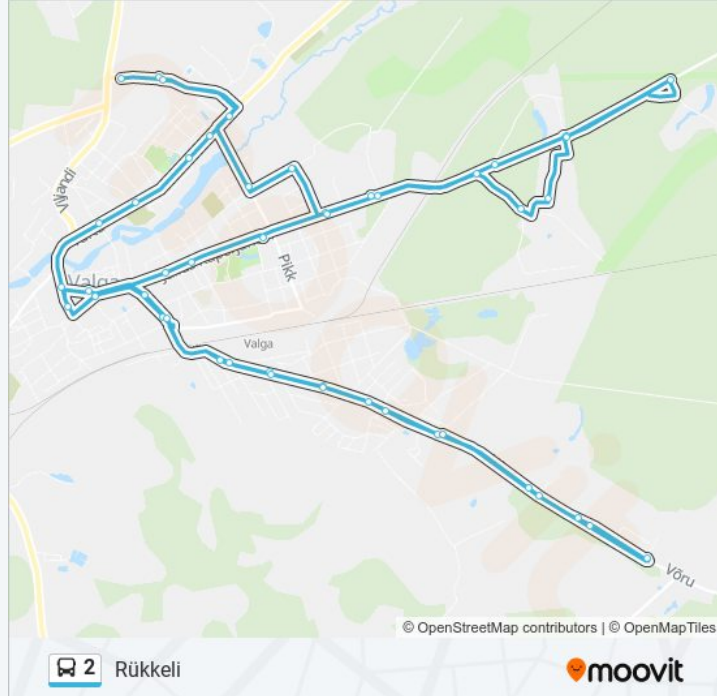

Kannikese

Roheline

Karja

Metsa

Tööstuse

Tartu

Rükkeli

Suund: Tolli