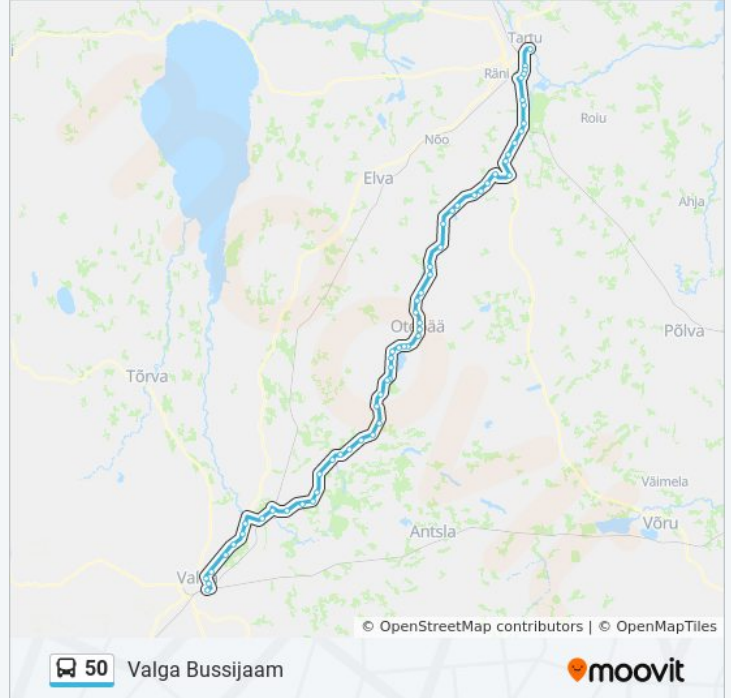

## 50 buss info

**Suund:** Valga Bussijaam

**Peatust:** 60

**Reisi kestus:** 105 min

**Liini kokkuvõte:**

Nõuni  
Kintsli  
Raiga  
Kastolatsi  
Majasoo  
Alajaama  
Otepää  
Aedlinna  
Pühajärve  
Sõjatamme  
Animatsi  
Ristipealse  
Raasiku  
Sihva  
Voki  
Matu  
Märdi  
Aanike  
Karja  
Restu  
Vääna  
Sangaste  
Lemmiku  
Lossiküla  
Kuiksilla  
Antsla Teerist  
Laatre  
Rampe  
Tsirguliina  
Tõlliste  
Sooru  
Laane  
Allee