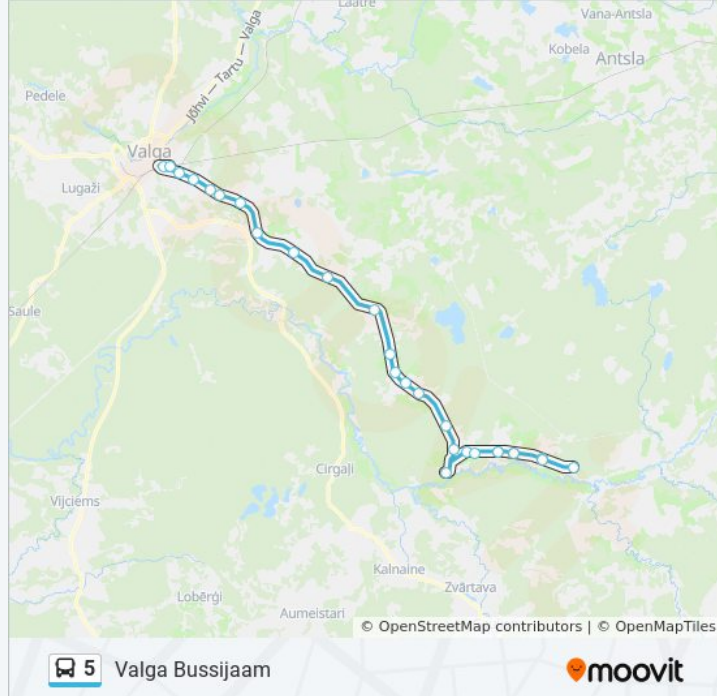

Palu

Toogipalu

Laatsi

Andrese

Turu Park

Valga Bussijaam

5 buss sõiduplaanid ja marsruudi kaardid on saadaval võrguühenduseta PDF-ina aadressil [moovitapp.com](https://moovitapp.com). Kasuta [Moovit App](#) abi, et näha linnas Eesti live bussiaegu, rongi sõiduplaani või metroo sõiduplaani ja samm-sammult suunajuhiseid mistahes ühistranspordi jaoks.