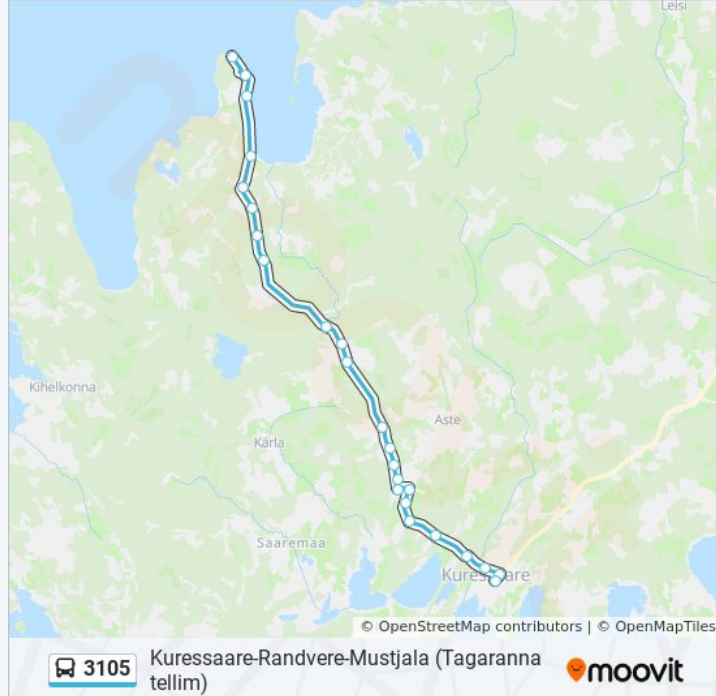

Ninase

Sadama

Tagaranna

3105

Kuussaare-Randvere-Mustjala (Tagaranna tellim)

moovit

3105 buss sõiduplaanid ja marsruudi kaardid on saadaval võrguühendusega PDF-ina aadressil moovitapp.com. Kasuta [Moovit App](#) abi, et näha linnas Eesti live bussiaegu, rongi sõiduplaani või metroo sõiduplaani ja samm-sammult suunajuhiseid mistahes ühistranspordi jaoks.

[Moovitist](#) • [MaaS Lahendused](#) • [Toetatud riigid](#) • [Mooviteri kogukond](#)

© 2023 Moovit - kõik õigused kaitstud

Vaata live saabumisaegu