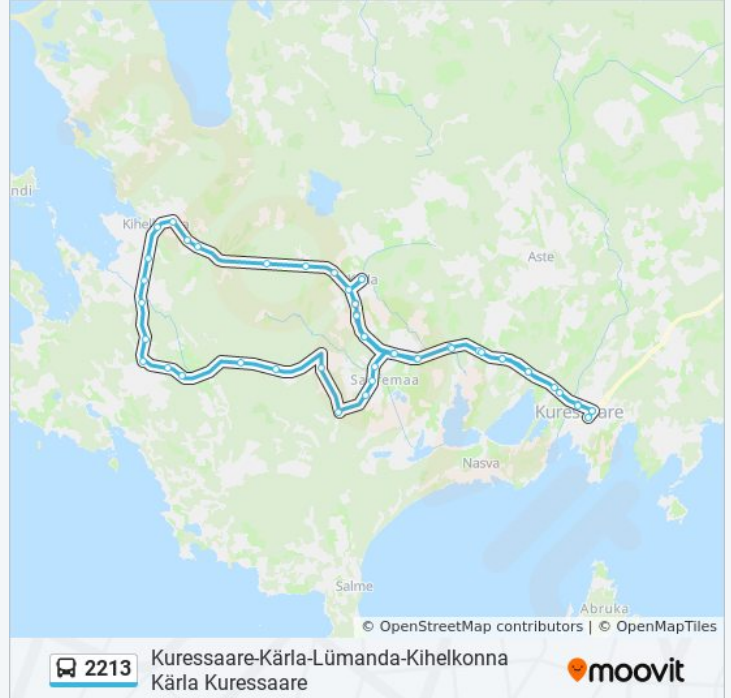

Tõlli

Randvere Teerist

Ookivi

Kellamäe

Tooma

Raudtee

Kuessaare

2213 buss sõiduplaanid ja marsruudi kaardid on saadaval võrguühenduseta