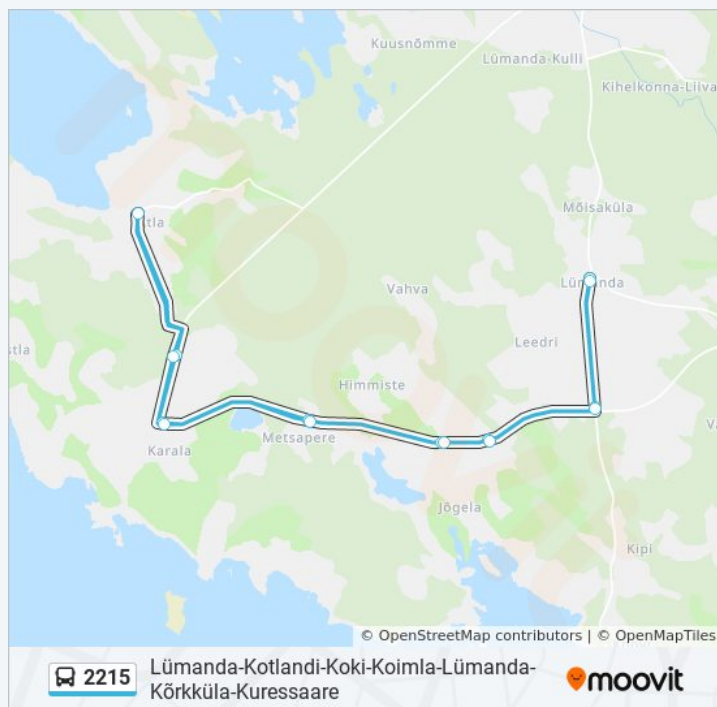

Karala

Metsapere

Pilguse

Jõgela

Varpe

Lümanda

Reisi kestus: 30 min

Liini kokkuvõte:

2215 buss sõiduplaanid ja marsruudi kaardid on saadaval võrguühendusega PDF-ina aadressil moovitapp.com. Kasuta [Moovit App](#) abi, et näha linnas Eesti live bussiaegu, rongi sõiduplaani või metroo sõiduplaani ja samm-sammult suunajuhiseid mistahes ühistranspordi jaoks.

[Moovitist](#) • [MaaS Lahendused](#) • [Toetatud riigid](#) • [Mooviteri kogukond](#)

© 2023 Moovit - kõik õigused kaitstud

Vaata live saabumisaegu