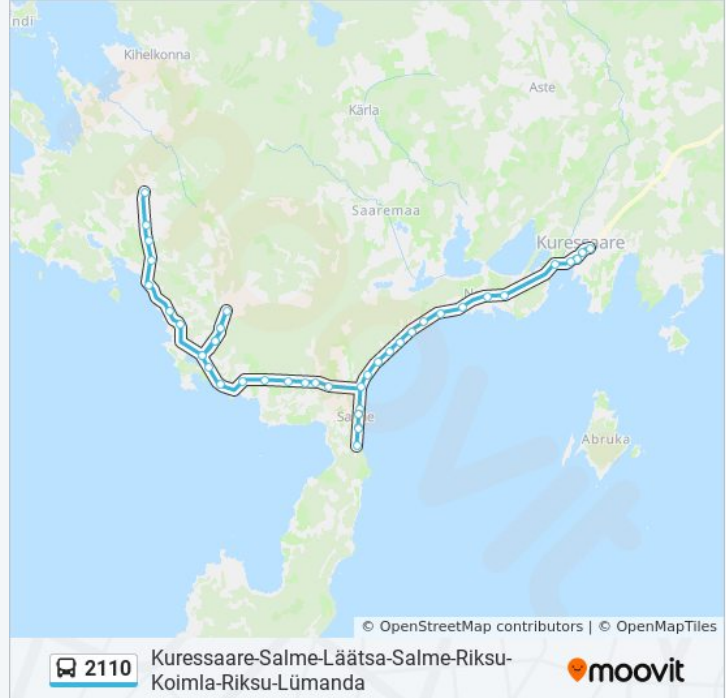

Kotlandi

Tõnuma

Koovi

Kipi

Pälli

Varpe

Lümända

2110 buss sõiduplaanid ja marsruudi kaardid on saadaval võrguühenduseta PDF-ina aadressil moovitapp.com. Kasuta [Moovit App](#) abi, et näha linnas Eesti live bussiaegu, rongi sõiduplaani või metroo sõiduplaani ja samm-sammult suunajuhiseid mistahes ühistranspordi jaoks.