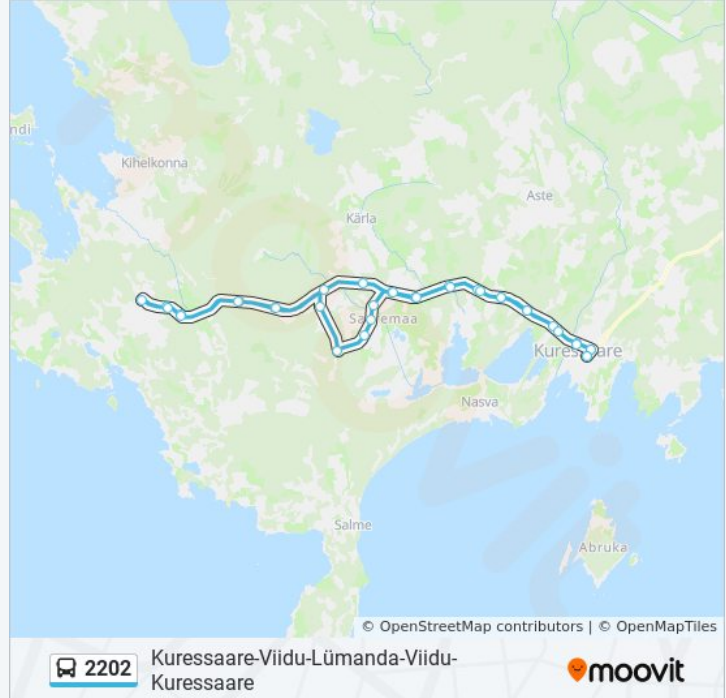

Randvere Teerist

Ookivi

Kellamäe

Tooma

Raudtee

Kuressaare

2202 buss sõiduplaanid ja marsruudi kaardid on saadaval võrguühenduseta PDF-ina aadressil moovitapp.com. Kasuta [Moovit App](#) abi, et näha linnas Eesti live bussiaegu, rongi sõiduplaani või metroo sõiduplaani ja samm-sammult suunajuhiseid mistahes ühistranspordi jaoks.