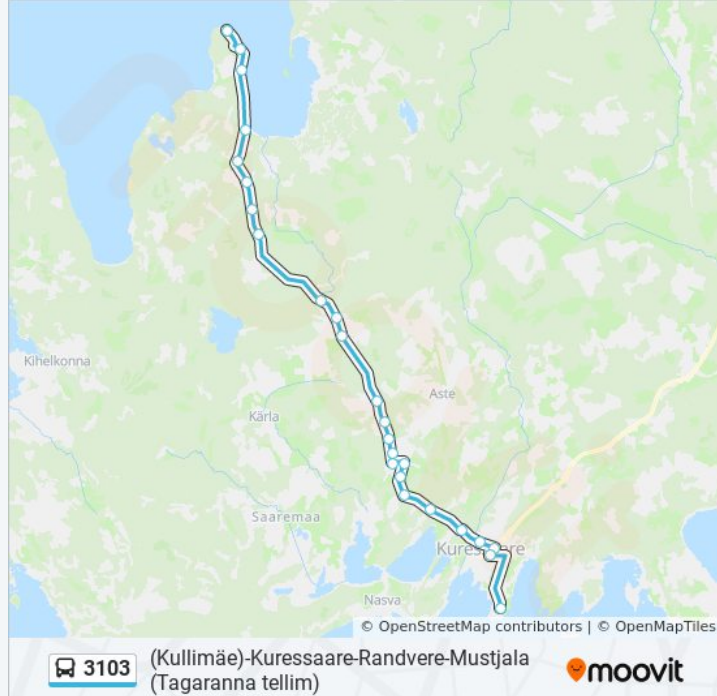

3103

(Kullimäe)-Kuressaare-Randvere-Mustjala
(Tagaranna tellim)

Vaata Veebilehe Režiimis

3103 buss liinil ((Kullimäe)-Kuressaare-Randvere-Mustjala (Tagaranna tellim)) on üks marsruut. Tööpäeval on selle töötundideks:

Sõõru

Ninase

Sadama

Tagaranna

3103 buss sõiduplaanid ja marsruudi kaardid on saadaval võrguühendusega PDF-ina aadressil moovitapp.com. Kasuta [Moovit App](#) abi, et näha linnas Eesti live bussiaegu, rongi sõiduplaani või metroo sõiduplaani ja samm-sammult suunajuhiseid mistahes ühistranspordi jaoks.