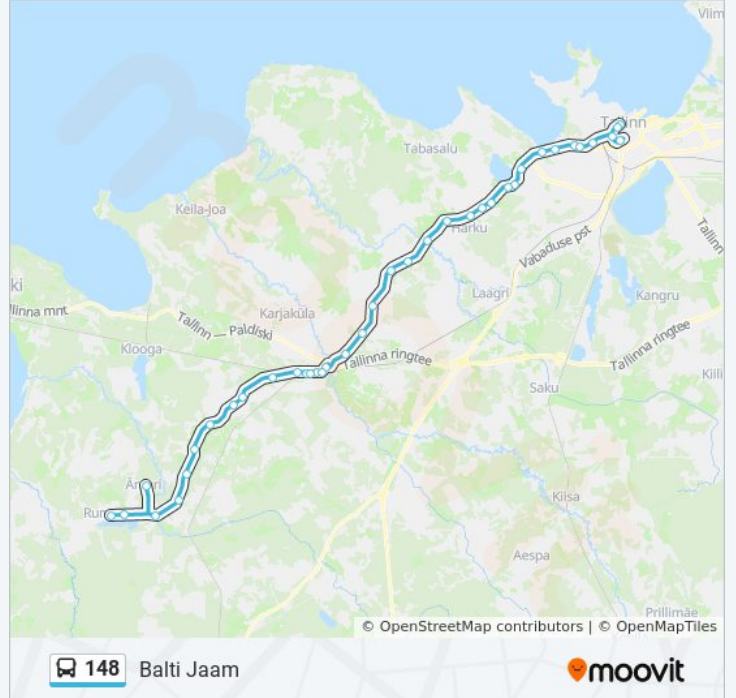

148

Balti Jaam

Vaata Veebilehe Režiimis

148 buss liinil (Balti Jaam) on 2 marsruuti. Tööpäeval on selle töötundideks:

(1) Balti Jaam: 7:25 - 22:20(2) Rummu: 6:10 - 21:00

Kasuta Mooviti äppi, et leida lähim 148 buss peatus ning et saada teada, millal järgmine 148 buss saabub.

Suund: Balti Jaam

39 peatust

[VAATA LIINI SÕIDUPLAANI](#)

Rummu
Pärniti
Ämari
Murrangu
Vasalemma
Viigardi
Maeru
Luuri
Lehola
Kulna
Pusuvälja
Rõõmu Kaubamaja
Männiku
Jaama
Keskpargi
Keila Kirik
Luha
Künka
Tutermaa
Pihuoja
Vääna-Posti
Pühaküla

148 buss sõiduplaan

Balti Jaam marsruudi sõiduplaan:

esmaspäev	7:25 - 22:20
teisipäev	7:25 - 22:20
kolmapäev	7:25 - 22:20
neljapäev	7:25 - 22:20
reede	7:25 - 22:20
laupäev	6:55 - 22:35
pühapäev	6:55 - 22:35

148 buss info**Suund:** Balti Jaam**Peatust:** 39**Reisi kestus:** 67 min**Liini kokkuvõte:**

Hüüru
Harku
Bioloogia
Uuemäe
Paemurru
Järvekalda
Järveotsa Tee
Sõudebaasi
Zoo
Looga
Humala
Pirni
Lille
Vabaduse Väljak
Hotell Tallinn
Balti Jaam
Balti Jaam