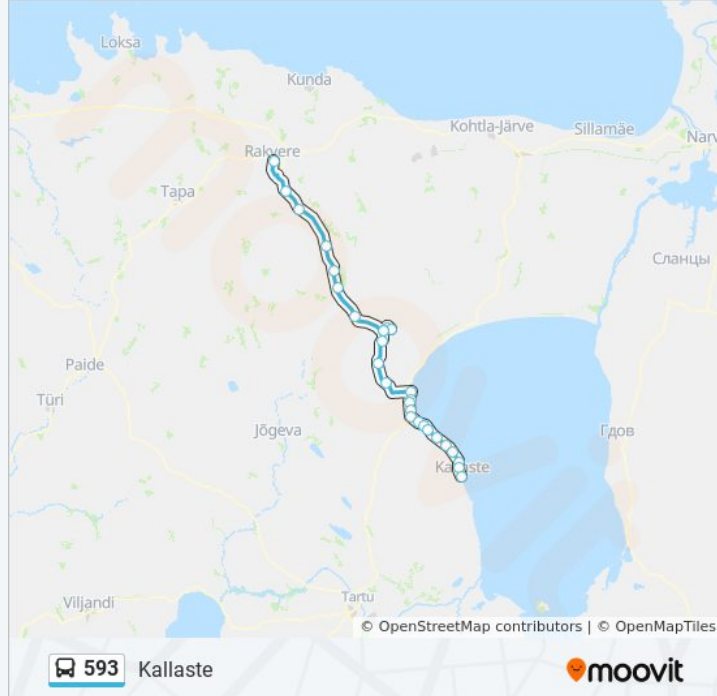

## 593 buss info

**Suund:** Kallaste

**Peatust:** 28

**Reisi kestus:** 120 min

**Liini kokkuvõte:**

Piibumäe

Ranna Mõis

Sassukvere

### Suund: Rakvere

28 peatust

[VAATA LIINI SÕIDUPLAANI](#)

Kallaste

Tedreküla

Kodavere Kirik

Sassukvere

Ranna Mõis