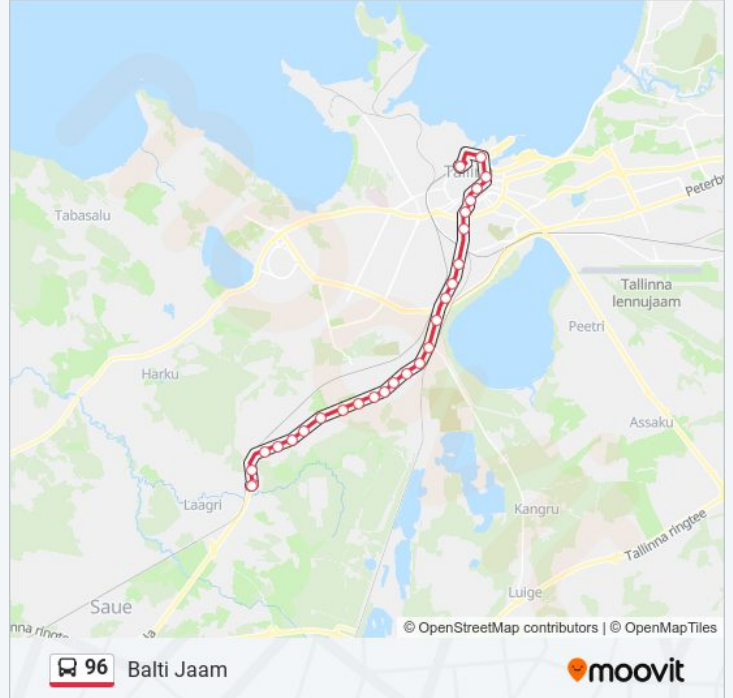

## 96 buss info

**Suund:** Balti Jaam

**Peatust:** 27

**Reisi kestus:** 29 min

**Liini kokkuvõte:**

Vabaduse Väljak

Viru (Ajutine)

Mere Puiestee

### Suund: Vana-Pääsküla

30 peatust

[VAATA LIINI SÕIDUPLAANI](#)

Balti Jaam 2

Linnahall

Mere Puiestee

Viru

Vabaduse Väljak