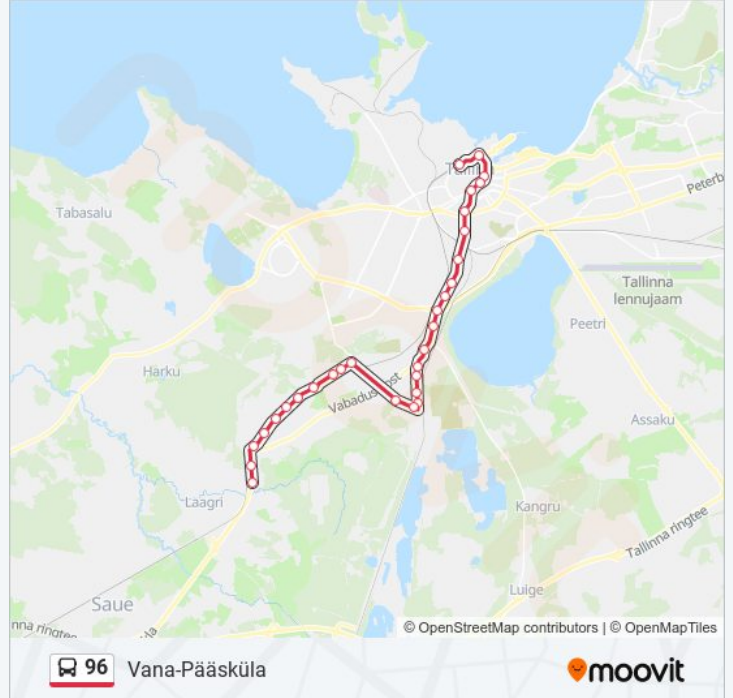

Astri

Nõmme

Võsu

Hiiu Jaam

Salve

Kivimäe Jaam

Laane

Värsi

Pääsküla Jaam

Rohula

Pärnu Maantee

Vana-Pääsküla

96 buss sõiduplaanid ja marsruudi kaardid on saadaval võrguühendusega PDF-ina aadressil moovitapp.com. Kasuta [Moovit App](#) abi, et näha linnas Eesti live bussiaegu, rongi sõiduplaani või metroo sõiduplaani ja samm-sammult suunajuhiseid mistahes ühistranspordi jaoks.

[Moovitist](#) • [MaaS Lahendused](#) • [Toetatud riigid](#) • [Mooviteri kogukond](#)

© 2024 Moovit - kõik õigused kaitstud

Vaata live saabumisaegu