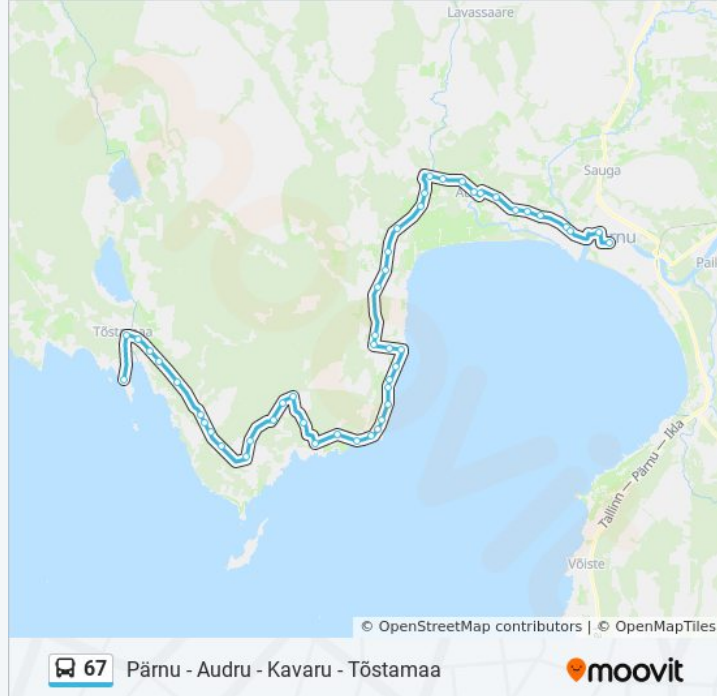

Potsepa Tee

Lõõba

Võidu

Paju

Lootuse

Tõstamaa

Värati

67 buss sõiduplaanid ja marsruudi kaardid on saadaval võrguühenduseta PDF-ina aadressil moovitapp.com. Kasuta [Moovit App](#) abi, et näha linnas Eesti live bussiaegu, rongi sõiduplaani või metroo sõiduplaani ja samm-sammult suunajuhiseid mistahes ühistranspordi jaoks.