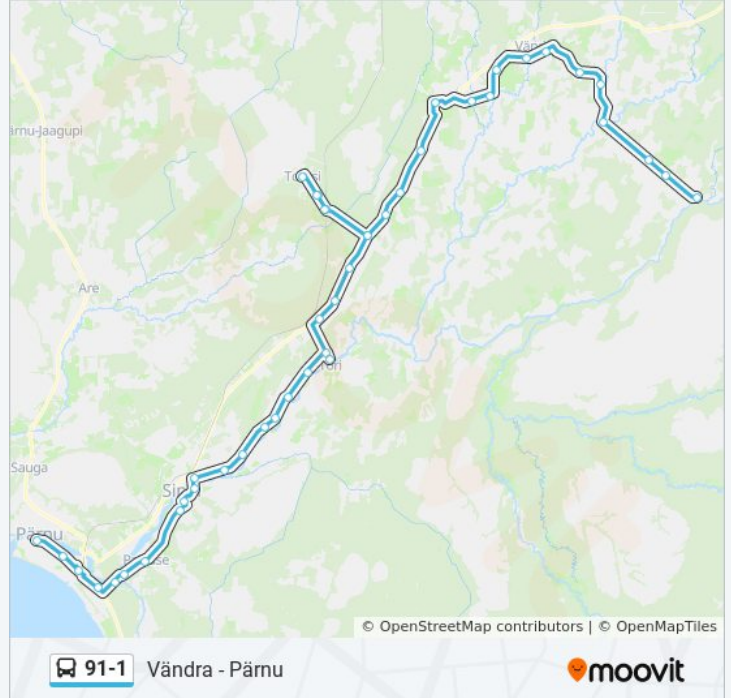

### Suund: Pärnu Bussijaam

30 peatust

[VAATA LIINI SÕIDUPLAANI](#)

Vändra  
Allikõnnu  
Sööriike  
Vaki  
Massu  
Aluste  
Ünnaste  
Sikana  
Soone  
Mannare