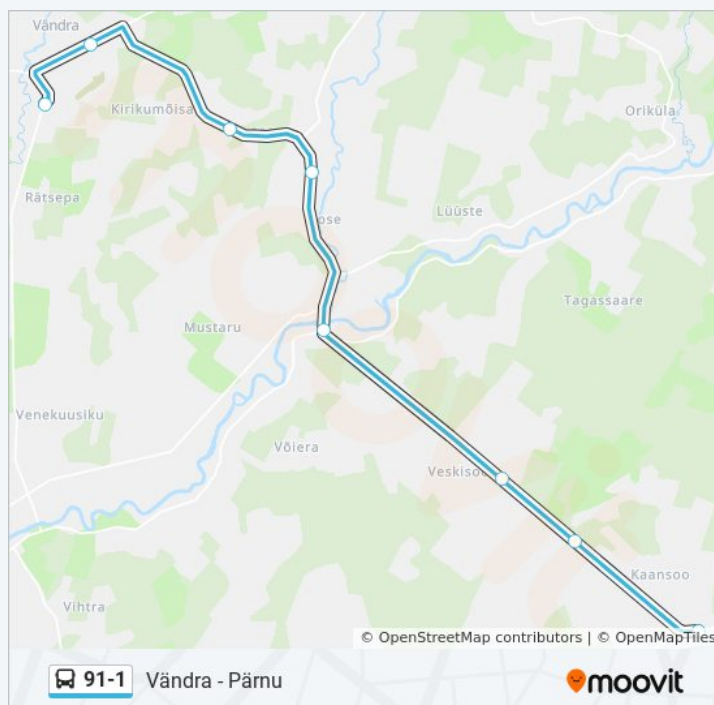

10:20

Kaansoo  
Kargussaare  
Madiste  
Suurejõe  
Juurikaru  
Säästla  
Vändra  
Vihtra Tee

teisipäev	10:20
kolmapäev	10:20
neljapäev	10:20
reede	10:20
laupäev	Ei Sõida
pühapäev	Ei Sõida

### 91-1 buss info

**Suund:** Vihtra Tee

**Peatust:** 8

**Reisi kestus:** 18 min

**Liini kokkuvõte:**