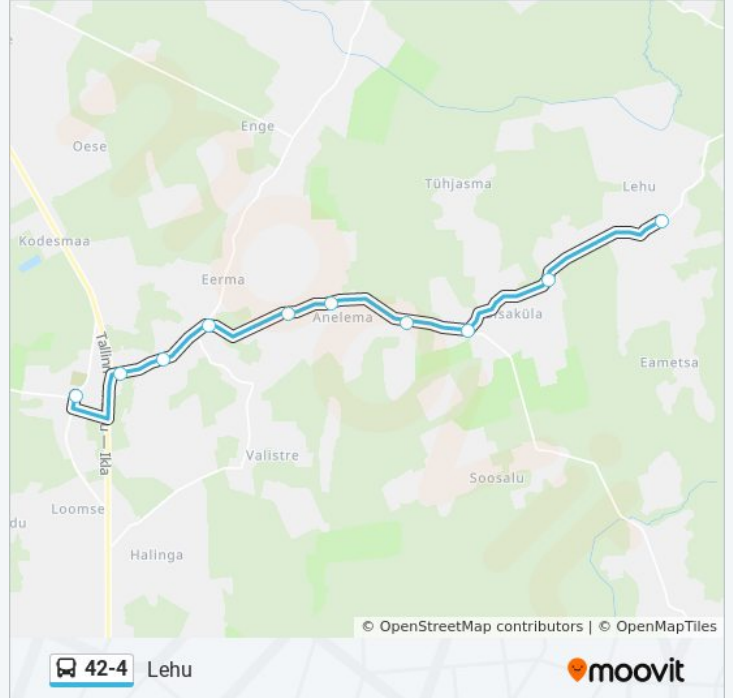

Suund: Lehu

10 peatust

[VAATA LIINI SÕIDUPLAANI](#)

Pärnu-Jaagupi

Aiandi

Riinu

Uduvere

Anelema

Karjääri

Kõnela

Lembitu

Mõisaküla

Lehu

42-4 buss sõiduplaan

Lehu marsruudi sõiduplaan:

esmaspäev	6:04
teisipäev	6:04
kolmapäev	6:04
neljapäev	6:04
reede	6:04
laupäev	Ei Sõida
pühapäev	Ei Sõida

42-4 buss info**Suund:** Lehu**Peatust:** 10**Reisi kestus:** 14 min**Liini kokkuvõte:**

Suund: Pärnu Bussijaam

39 peatust

[VAATA LIINI SÕIDUPLAANI](#)

Lehu

Mõisaküla

Lembitu

Kõnela