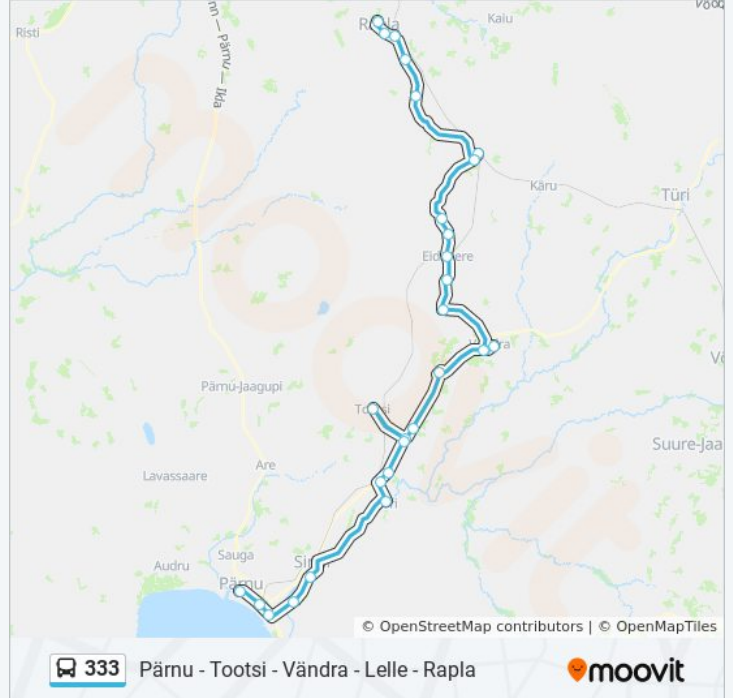

Mannare

Selja

Nuudi

Tori

Taali

Sindi

Paikuse Alev

Raeküla

Papiniidu

Pärnu Bussijaam

333 buss sõiduplaan

Rapla Bussijaam marsruudi sõiduplaan:

esmaspäev	5:25 - 16:20
teisipäev	5:25 - 16:20
kolmapäev	5:25 - 16:20
neljapäev	5:25 - 16:20
reede	5:25 - 16:20
laupäev	5:25 - 16:20
pühapäev	5:25 - 16:20

333 buss info

Suund: Rapla Bussijaam

Peatust: 32

Reisi kestus: 127 min

Liini kokkuvõte:

Suund: Rapla Bussijaam

32 peatust

[VAATA LIINI SÕIDUPLAANI](#)

Pärnu Bussijaam

Papiniidu

Raeküla

Paikuse Alev

Sindi

Taali

Tori

Nuudi

Selja

Mannare

Tootsi Raudteejaam

Tootsi

Tootsi Raudteejaam

Mannare

Soone

Sikana

Aluste

Allikõnnu