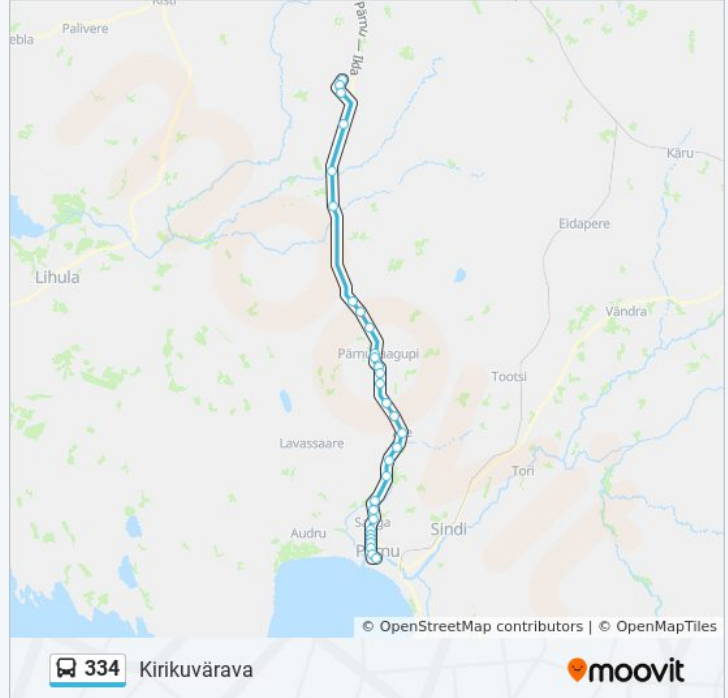

Suund: Kirikuvärava

30 peatust

[VAATA LIINI SÕIDUPLAANI](#)

Pärnu Bussijaam

Tallinna Maantee

Rohu

Härma

Savi

Kodesmaa

334 buss sõiduplaan

Kirikuvärava marsruudi sõiduplaan:

esmaspäev	16:40
teisipäev	16:40
kolmapäev	16:40
neljapäev	16:40
reede	16:40
laupäev	Ei Sõida
pühapäev	Ei Sõida

334 buss info

Suund: Kirikuvärava

Peatust: 30

Reisi kestus: 60 min

Liini kokkuvõte:

- Libatse
- Langerma
- Vene
- Konuvere
- Aruküla
- Jaama
- Märjamaa
- Kirikuvärava

Suund: Pärnu Bussijaam

30 peatust

[VAATA LIINI SÕIDUPLAANI](#)

- Kirikuvärava
- Märjamaa
- Jaama
- Aruküla
- Konuvere
- Vene
- Langerma
- Libatse
- Kodesmaa
- Pärnu-Jaagupi
- Kooperatiiv
- Loomse
- Urke
- Kõlli
- Kangru
- Parisselja
- Are
- Aadu