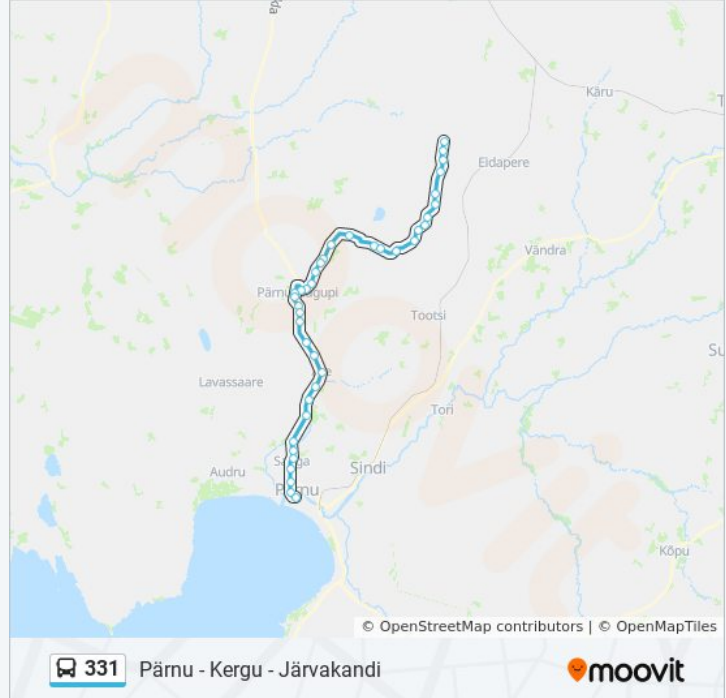

Liini kokkuvõte:

Järvemetsa
Pööravere
Kaelase Tee
Enge Pargi
Enge
Lutsu
Uduvere
Riinu
Aiandi
Pärnu-Jaagupi
Kooperatiiv
Loomse
Urke
Kõlli
Kangru
Parisselja
Are
Aadu
Silla
Räägu
Nurme
Lepplaane Tee
Jänesselja
Salu
Härma
Tallinna Maantee
Pärnu Bussijaam