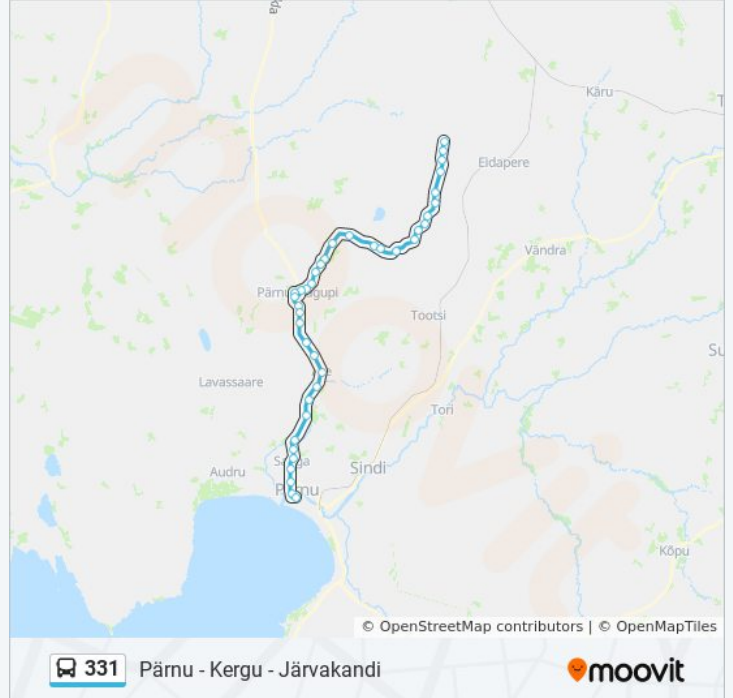

331 buss info

Suund: Järvakandi

Peatust: 39

Reisi kestus: 75 min

Liini kokkuvõte:

Enge
Enge Pargi
Kaelase Tee
Pööravere
Järvemetsa
Ruistuma
Annamõisa
Kergu
Kergu Kool
Kaisma
Männimäe
Linnamaa
Kõnnu
Valguta
Vahtra
Kase
Järvakandi