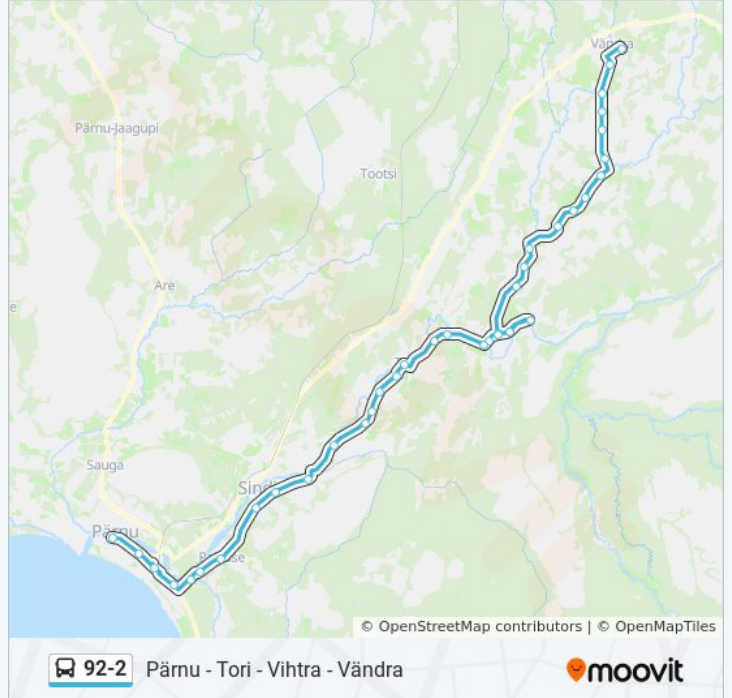

92-2

Pärnu - Tori - Vihtra - Vändra

Vaata Veebilehe Režiimis

92-2 buss liinil (Pärnu - Tori - Vihtra - Vändra) on 2 marsruuti. Tööpäeval on selle töötundideks:

(1) Pärnu Bussijaam: 17:50(2) Vändra: 18:10

Kasuta Mooviti äppi, et leida lähim 92-2 buss peatus ning et saada teada, millal järgmine 92-2 buss saabub.

## 92-2 buss info

**Suund:** Vändra

**Peatust:** 38

**Reisi kestus:** 77 min

**Liini kokkuvõte:**

Henriku  
Randivälja  
Tori Kool  
Tori  
Aru  
Levi  
Riisa Tee  
Jõesuu  
Aesoo Tee  
Viira Kool  
Tohera  
Viira Kool  
Aesoo Tee  
Tahkuse  
Jõekase  
Kavasoo  
Rahnoja  
Jenseni  
Asinoja  
Vihtra  
Püti  
Pendre  
Teeääre  
Keraamika  
Vihtra Tee  
Vändra