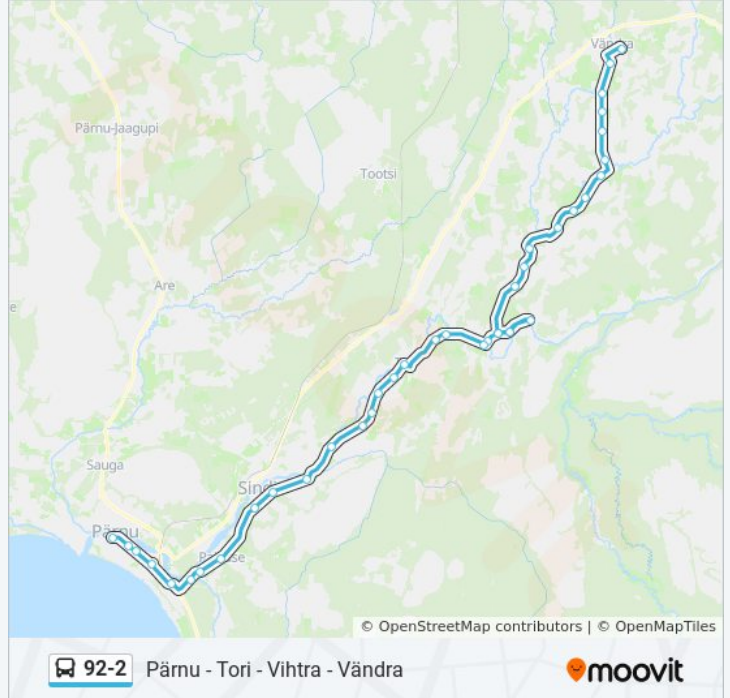

92-2

Pärnu - Tori - Vihtra - Vändra

Vaata Veebilehe Režiimis

92-2 buss liinil (Pärnu - Tori - Vihtra - Vändra) on 2 marsruuti. Tööpäeval on selle töötundideks:

(1) Pärnu Bussijaam: 17:50(2) Vändra: 18:10

Kasuta Mooviti äppi, et leida lähim 92-2 buss peatus ning et saada teada, millal järgmine 92-2 buss saabub.

### 92-2 buss info

**Suund:** Pärnu Bussijaam

**Peatust:** 39

**Reisi kestus:** 74 min

**Liini kokkuvõte:**

Tori  
Tori Kool  
Randivälja  
Henriku  
Taali  
Urumarja  
Kurina  
Kõrsa  
Sindi  
Paikuse Alev  
Kiviaja  
Reiu Mets  
Raeküla  
Papiniidu  
Tammsaare  
Liiva  
Pärnu Bussijaam