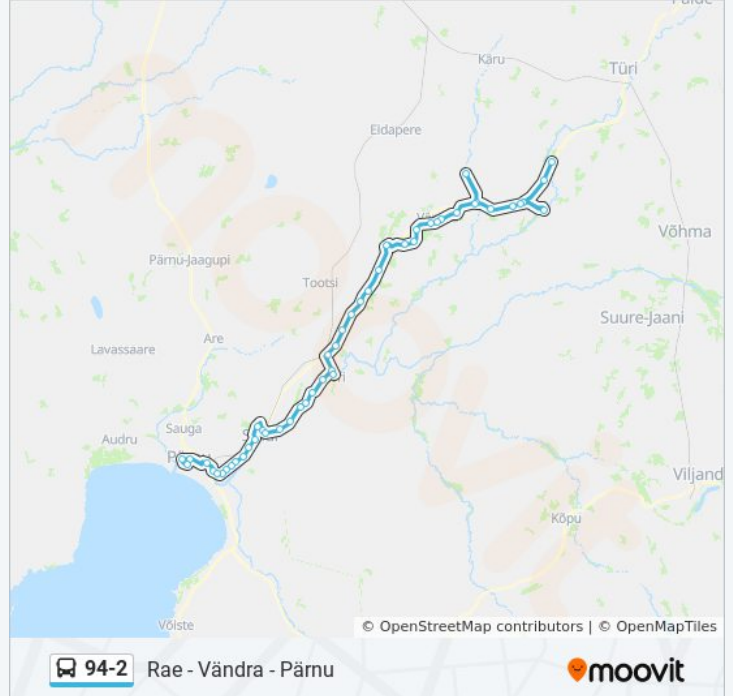

## 94-2 buss info

**Suund:** Pärnu Bussijaam

**Peatust:** 49

**Reisi kestus:** 70 min

**Liini kokkuvõte:**

Muti  
Selja  
Nuudi  
Tori  
Tori Sirge  
Kõveroja  
Oore  
Teeniidu  
Tummaoja  
Rütavere  
Juntsi  
Pulli Tee  
Pulli  
Urge  
Urge Tee  
Sepa  
Otsa  
Jõe  
Tammiste  
Nuka  
Telemast  
Hooldekodu  
Tammiste Tee  
Haigla  
Männi  
Tallinna Maantee  
Pärnu Bussijaam