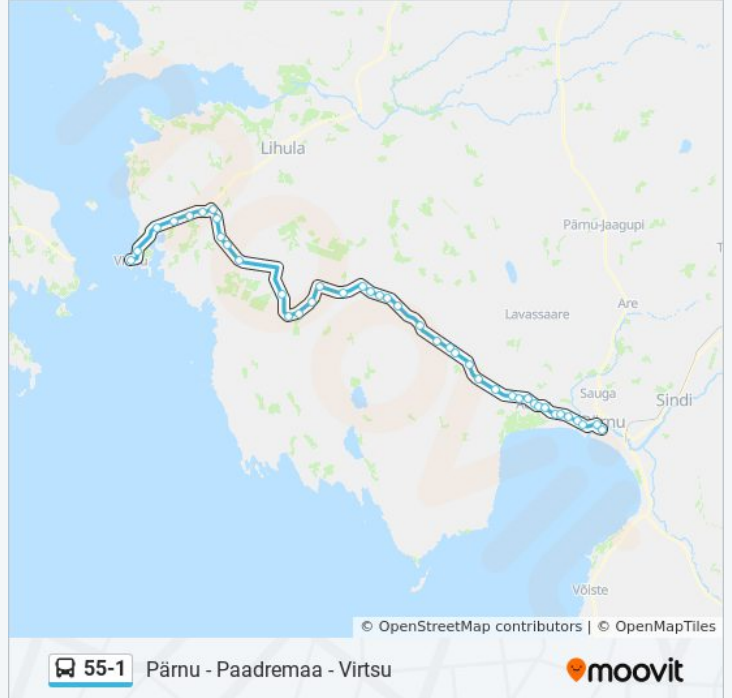

Suund: Pärnu Bussijaam

Peatust: 42

Reisi kestus: 84 min

Liini kokkuvõte:

Vanaõue
Annuse
Kalevipoeg
Ahaste
Põhara
Kärbu
Liiva
Audru Kool
Rebasefarm
Kaske
Audru
Audru Viadukti
Lõvi
Valgeranna Tee
Papsaare
Ringraja
Salme
Vana-Pärnu
Tallinna Maantee
Pärnu Bussijaam