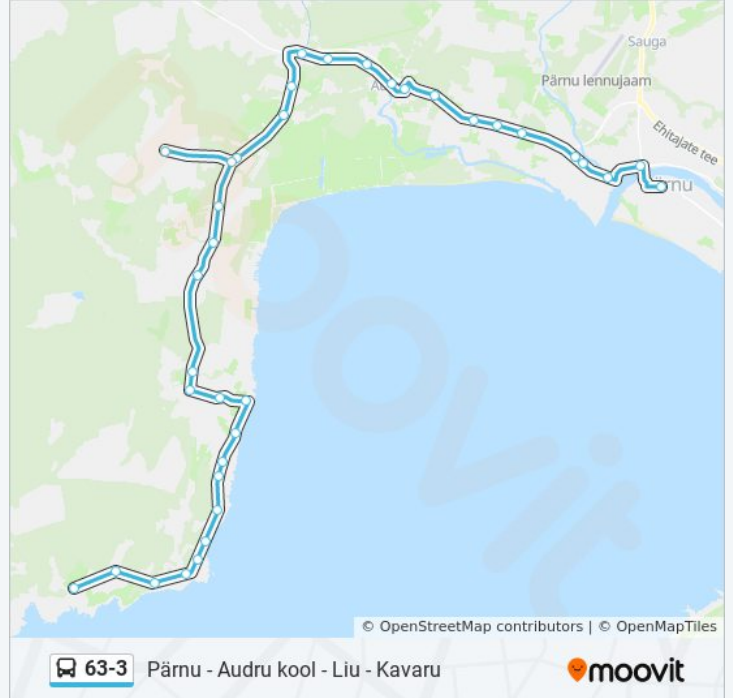

Kiigemäe

Tehvandi

Kavaru

Suund: Pärnu Bussijaam

36 peatust

[VAATA LIINI SÕIDUPLAANI](#)

Kavaru

Tehvandi