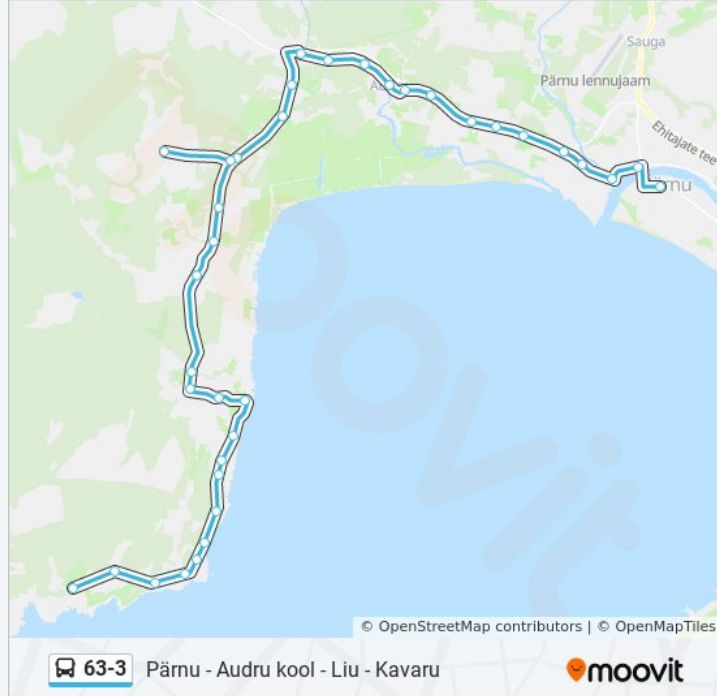

Suuresilla

Ülle

Kihlepa Tee

Kihlepa

Kihlepa Tee

Põldeotsa

Uruste

Audru Kool

Rebasefarm

Kaske

Audru

Audru Viadukti

Lõvi

Valgeranna Tee

Papsaare

Ringraja

Salme

Vana-Pärnu

Emajõe

Tallinna Maantee

Pärnu Bussijaam

63-3 buss sõiduplaanid ja marsruudi kaardid on saadaval võrguühenduseta PDF-ina aadressil moovitapp.com. Kasuta [Moovit App](#) abi, et näha linnas Eesti live bussiaegu, rongi sõiduplaani või metroo sõiduplaani ja samm-sammult suunajuhiseid mistahes ühistranspordi jaoks.

[Moovitist](#) • [MaaS Lahendused](#) • [Toetatud riigid](#) • [Mooviteri kogukond](#)

© 2023 Moovit - kõik õigused kaitstud

Vaata live saabumisaegu