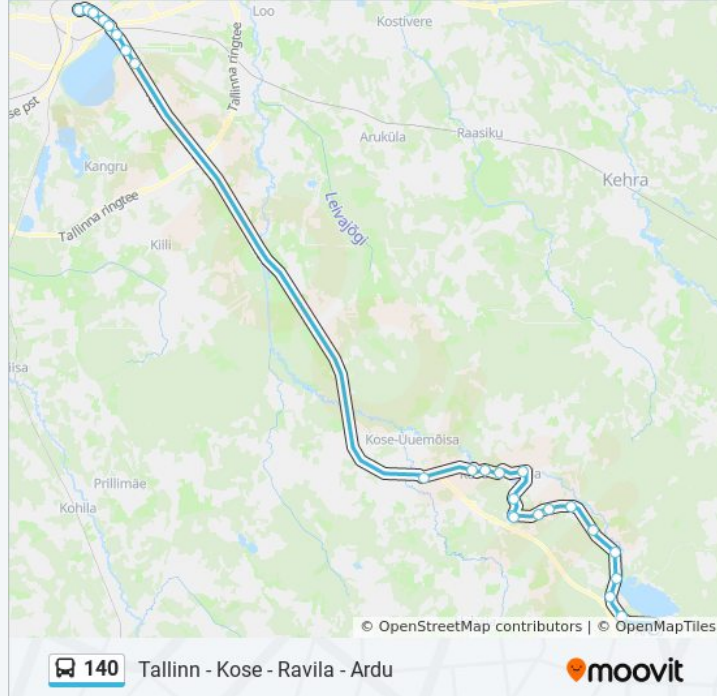

Silmsi
Kurgemäe
Ardu Kauplus

Suund: Estonia

26 peatust

[VAATA LIINI SÕIDUPLAANI](#)

Ardu Kauplus

Ardu

Kurgemäe

Silmsi

Veehoidla

Paunküla

Rõõsa

Sõmeru

Maanteeääre

Raveliku

Ravila Tee

Vardja

Ravila

Toomingamäe

Sanatooriumi

Kose 2

Kuivajõe 3

Kuivajõe 7

140 buss sõiduplaan

Estonia marsruudi sõiduplaan:

esmaspäev	6:30 - 20:15
teisipäev	6:30 - 20:15
kolmapäev	6:30 - 20:15
neljapäev	6:30 - 20:15
reede	6:30 - 20:15
laupäev	8:45 - 16:45
pühapäev	8:45 - 16:45

140 buss info

Suund: Estonia

Peatust: 26

Reisi kestus: 67 min

Liini kokkuvõte: