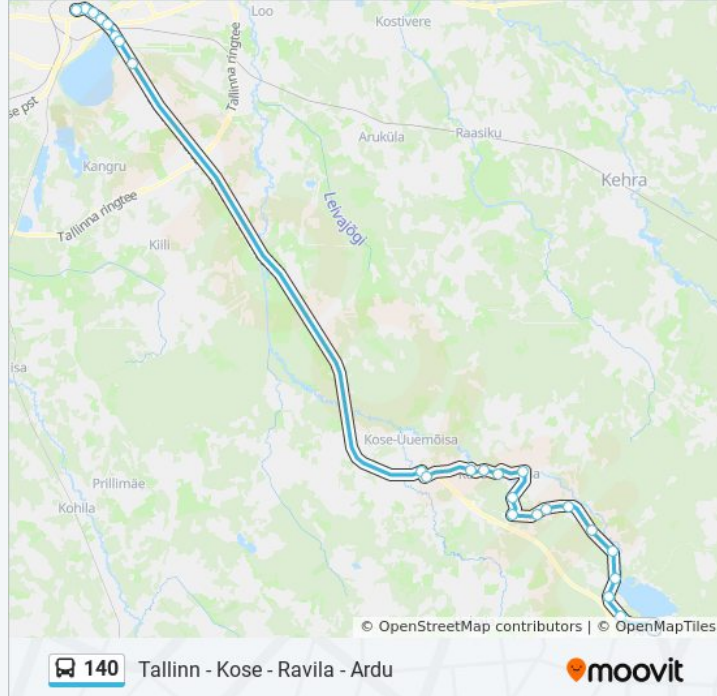

Mõigu

Lennujaam

Lindakivi

Sossimägi

Bussijaam

Keskturg

Tornimäe

Estonia

140 buss sõiduplaanid ja marsruudi kaardid on saadaval võrguühendusega PDF-ina aadressil moovitapp.com. Kasuta [Moovit App](#) abi, et näha linnas Eesti live bussiaegu, rongi sõiduplaani või metroo sõiduplaani ja samm-sammult suunajuhiseid mistahes ühistranspordi jaoks.

[Moovitist](#) · [MaaS Lahendused](#) · [Toetatud riigid](#) · [Mooviteri kogukond](#)

© 2023 Moovit - kõik õigused kaitstud

Vaata live saabumisaegu