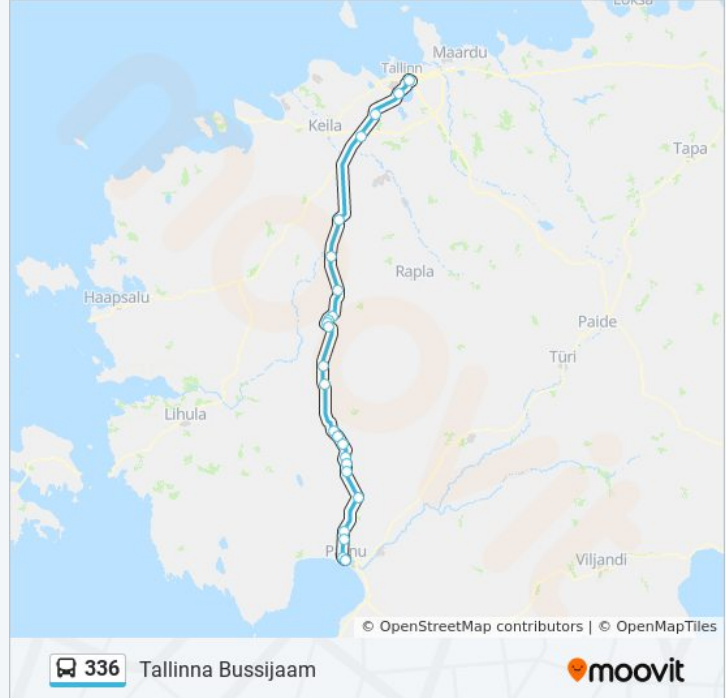

Varbola Tee

Haiba Sild

Kanama

Vana-Pääsküla

Järve

Tallinna Bussijaam

336 buss sõiduplaanid ja marsruudi kaardid on saadaval võrguühenduseta PDF-ina aadressil moovitapp.com. Kasuta [Moovit App](#) abi, et näha linnas Eesti live bussiaegu, rongi sõiduplaani või metroo sõiduplaani ja samm-sammult suunajuhiseid mistahes ühistranspordi jaoks.

[Moovitist](#) • [MaaS Lahendused](#) • [Toetatud riigid](#) • [Mooviteri kogukond](#)

© 2023 Moovit - kõik õigused kaitstud

Vaata live saabumisaegu