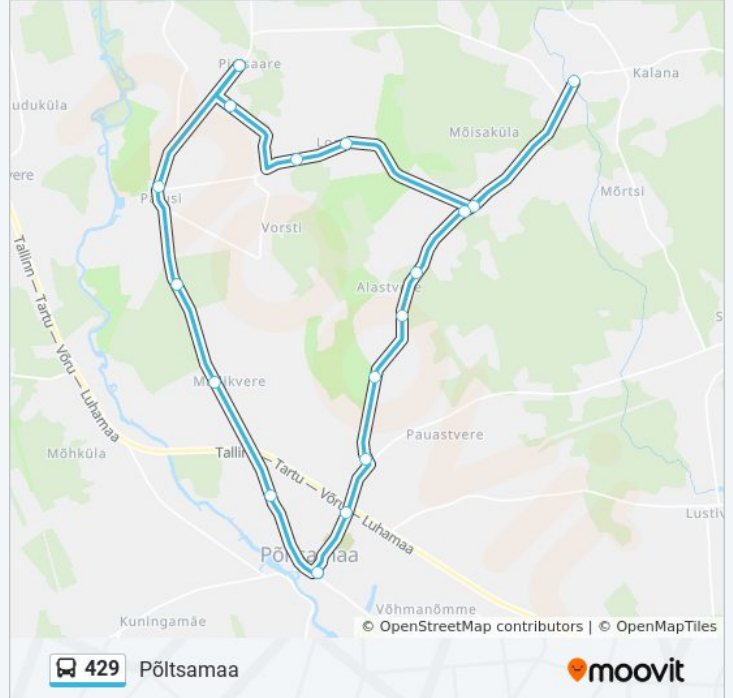

429 buss sõiduplaanid ja marsruudi kaardid on saadaval võrguühenduseta PDF-ina aadressil moovitapp.com. Kasuta [Moovit App](#) abi, et näha linnas Eesti live bussiaegu, rongi sõiduplaani või metroo sõiduplaani ja samm-sammult suunajuhiseid mistahes ühistranspordi jaoks.

[Moovitist](#) • [MaaS Lahendused](#) • [Toetatud riigid](#) • [Mooviteri kogukond](#)

© 2023 Moovit - kõik õigused kaitstud

Vaata live saabumisaegu