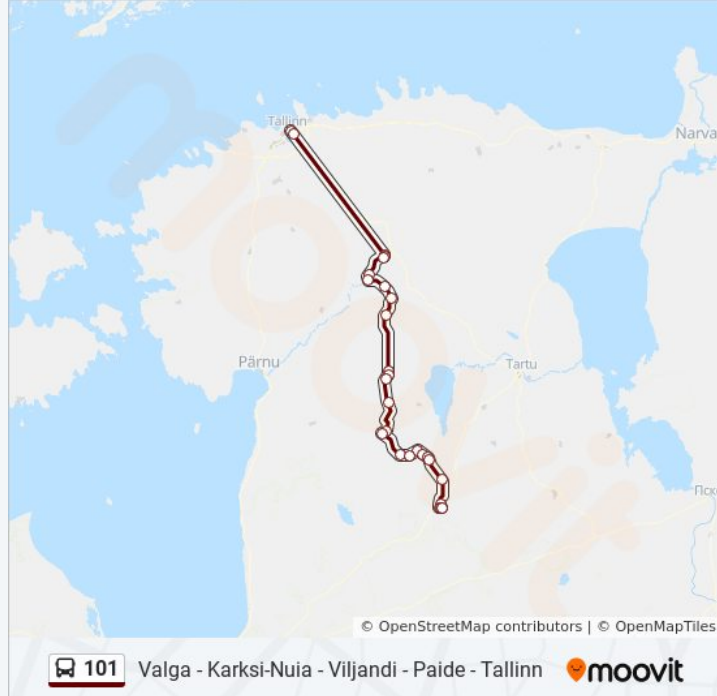

Tõrva

Riiska

Hummuli

Tolli

Raja

Turu

Valga Bussijaam

101 buss sõiduplaanid ja marsruudi kaardid on saadaval võrguühenduseta PDF-ina aadressil [moovitapp.com](https://moovitapp.com). Kasuta [Moovit App](#) abi, et näha linnas Eesti live bussiaegu, rongi sõiduplaani või metroo sõiduplaani ja samm-sammult suunajuhiseid mistahes ühistranspordi jaoks.