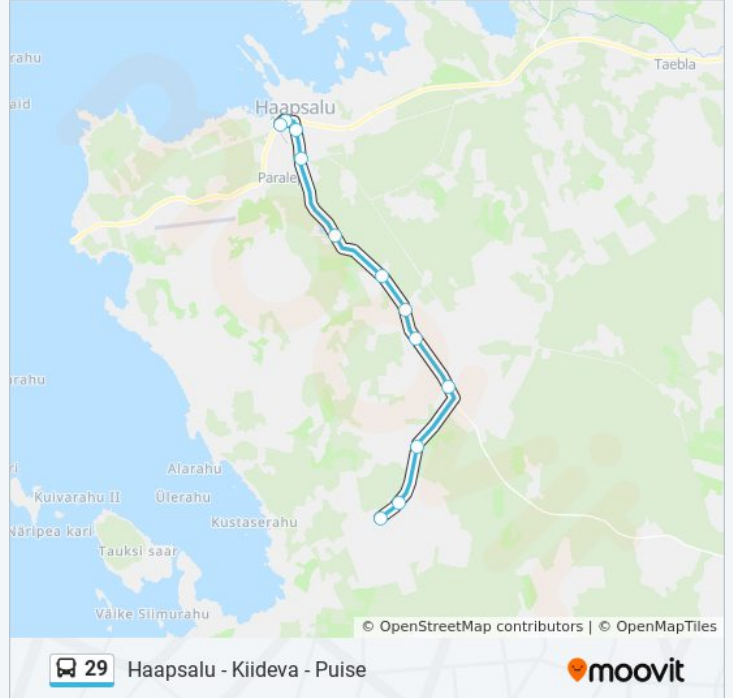

## Suund: Puise

27 peatust

[VAATA LIINI SÕIDUPLAANI](#)

Kalda

Haapsalu Bussijaam

Turg

Veekeskus

Käbi