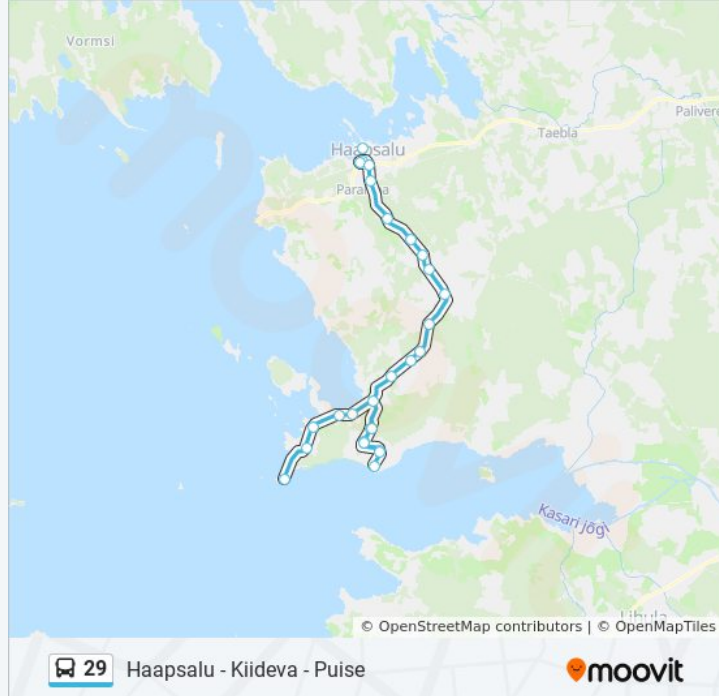

Koidu

Tõnnu

Põgari-Sassi

Kalaspordibaas

Puise I

Puise

29 buss sõiduplaanid ja marsruudi kaardid on saadaval võrguühendusega PDF-ina aadressil [moovitapp.com](https://moovitapp.com). Kasuta [Moovit App](#) abi, et näha linnas Eesti live bussiaegu, rongi sõiduplaani või metroo sõiduplaani ja samm-sammult suunajuhiseid mistahes ühistranspordi jaoks.