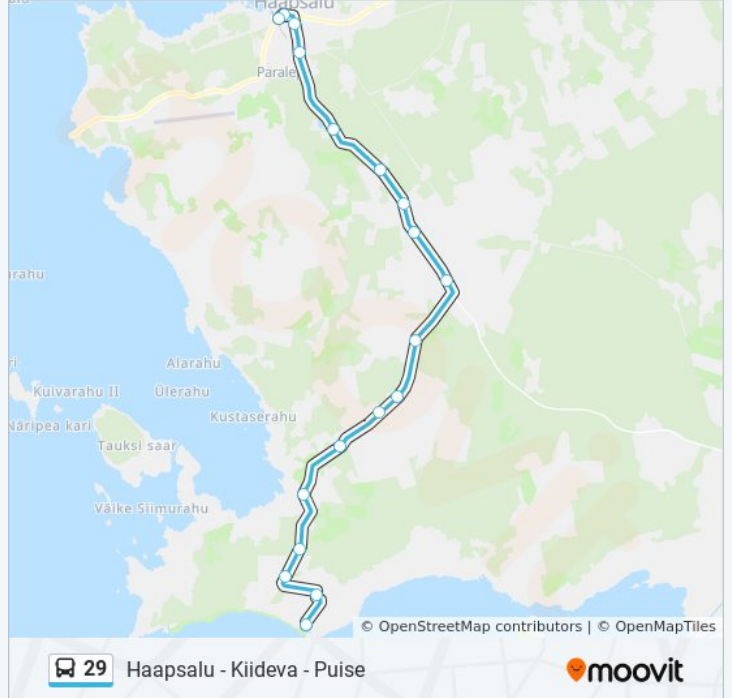

Suund: Panga

12 peatust

[VAATA LIINI SÕIDUPLAANI](#)

Haapsalu Bussijaam

Turg

Veekeskus

Käbi

Valgevälja

Kitse

Viigardi

Ridala

Parila

Käpla

Ammuta

Panga

29 buss sõiduplaan

Panga marsruudi sõiduplaan:

esmaspäev	10:00
teisipäev	10:00
kolmapäev	10:00
neljapäev	10:00
reede	10:00
laupäev	8:00
pühapäev	Ei Sõida

29 buss info

Suund: Panga

Peatust: 12

Reisi kestus: 19 min

Liini kokkuvõte: