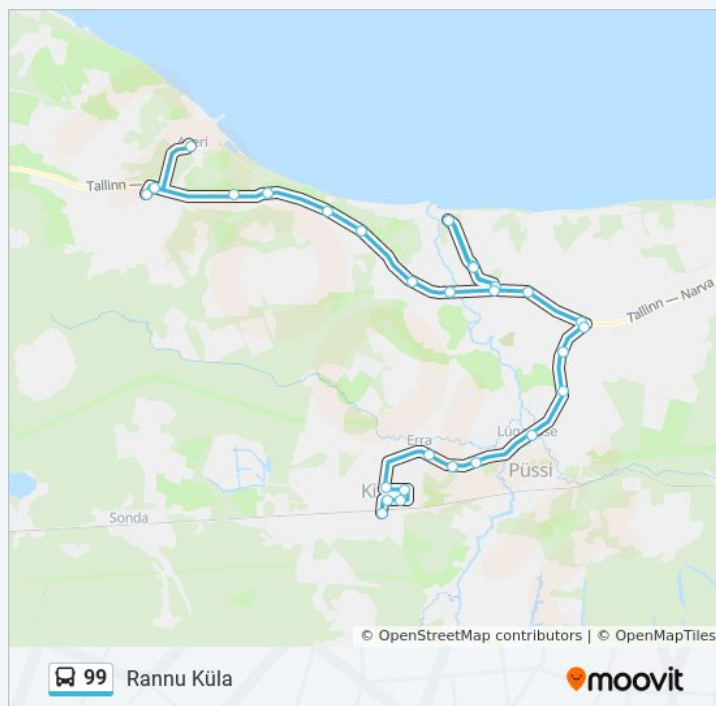

Peatust: 38

Reisi kestus: 42 min

Liini kokkuvõte:

sammult suunajuhiseid mistahes ühistranspordi jaoks.
[Moovitist](#) · [MaaS Lahendused](#) · [Toetatud riigid](#) · [Mooviteri kogukond](#)

© 2023 Moovit - kõik õigused kaitstud