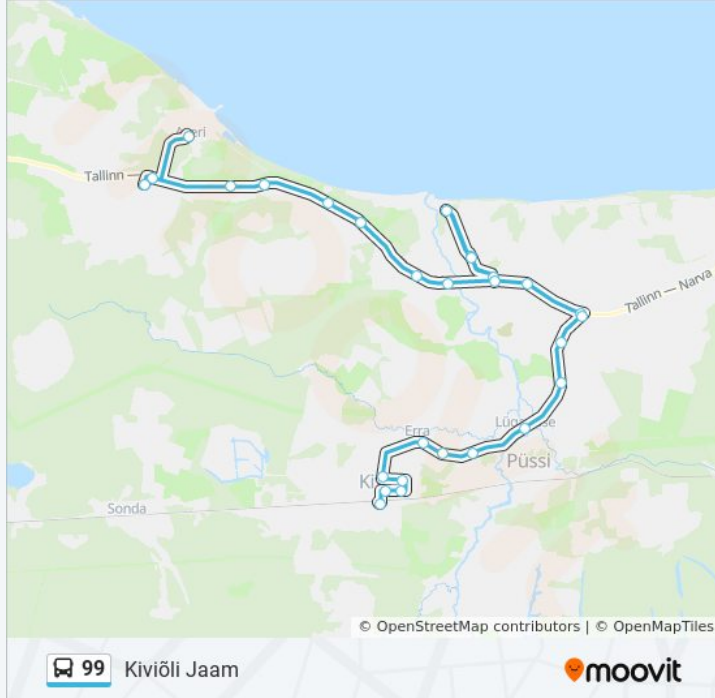

99

Kiviõli Jaam

Vaata Veebilehe Režiimis

99 buss liinil (Kiviõli Jaam) on 3 marsruuti. Tööpäeval on selle töötundideks:

(1) Kiviõli Jaam: 11:55(2) Metsamajandi: 16:40(3) Rannu Küla: 13:40 - 17:30

Kasuta Mooviti äppi, et leida lähim 99 buss peatus ning et saada teada, millal järgmine 99 buss saabub.

Suund: Kiviõli Jaam

30 peatust

[VAATA LIINI SÕIDUPLAANI](#)

Rannu Küla
Aseri
Rannu
Rannu Küla
Hiie
Ridaküla
Kestla
Kõrkküla
Mehide
Purtse
Purtse Küla
Purtse Kindlus
Adu
Purtse Kindlus
Purtse Küla
Purtse Pood
Liiva
Kiviõli Teerist
Kiviõli Teerist
Kalmeistri
Mustmäta
Lüganuse

99 buss sõiduplaan

Kiviõli Jaam marsruudi sõiduplaan:

esmaspäev	11:55
teisipäev	11:55
kolmapäev	11:55
neljapäev	11:55
reede	11:55
laupäev	Ei Sõida
pühapäev	Ei Sõida

99 buss info

Suund: Kiviõli Jaam

Peatust: 30

Reisi kestus: 46 min

Liini kokkuvõte:

Männiku
Erra-Liiva
Erra
Vabaduse
Kiviõli
Keskuse
Kunstikooli
Kiviõli Jaam

Suund: Metsamajandi

39 peatust

[VAATA LIINI SÕIDUPLAANI](#)

Rannu Küla
Aseri
Rannu
Rannu Küla
Hiie
Ridaküla
Kestla
Kõrkküla
Mehide
Purtse
Purtse Küla
Purtse Kindlus
Adu
Purtse Kindlus
Purtse Küla
Purtse Pood
Liiva
Kiviõli Teerist