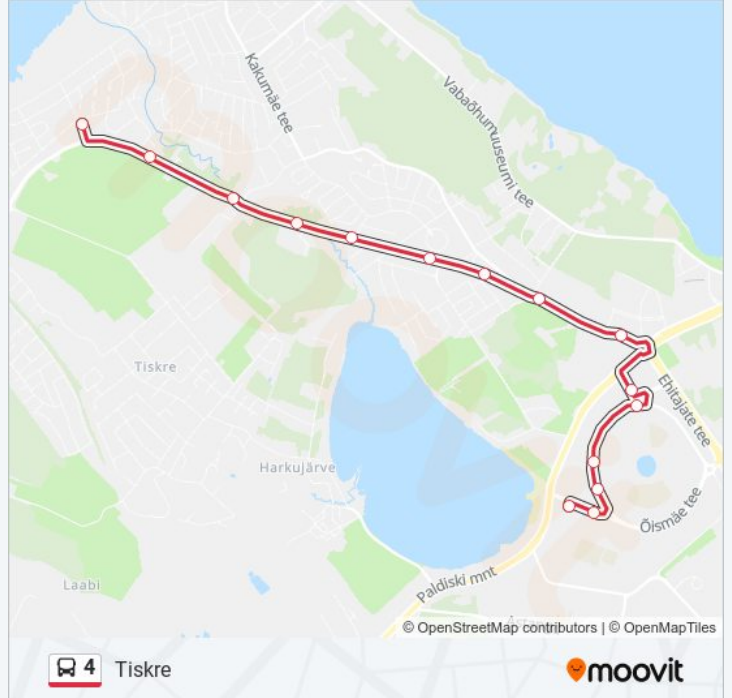

Suund: Tiskre

15 peatust

[VAATA LIINI SÕIDUPLAANI](#)

Väike-Õismäe Parkla

Väike-Õismäe

Rukkilille

Meelespea

Sinilille

Jõeküla

Tiskre

4 buss sõiduplaan

Tiskre marsruudi sõiduplaan:

esmaspäev	06:21 - 23:12
teisipäev	06:21 - 23:12
kolmapäev	06:21 - 23:12
neljapäev	06:21 - 23:12
reede	06:21 - 23:12
laupäev	07:00 - 23:13
pühapäev	07:00 - 23:13

4 buss info

Suund: Tiskre

Peatust: 15

Reisi kestus: 16 min

Liini kokkuvõte:

Suund: Väike-Õismäe Parkla

19 peatust

[VAATA LIINI SÕIDUPLAANI](#)