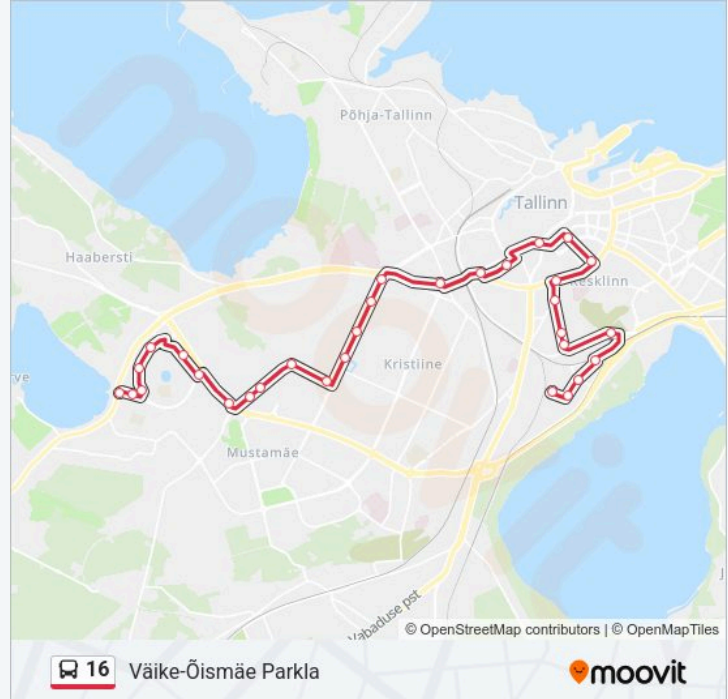

**Suund: Väike-Õismäe Parkla**

31 peatust

[VAATA LIINI SÕIDUPLAANI](#)

Tallinn-Väike  
Auru  
Luite  
Viadukti  
Veskiposti  
Varre  
Õilme  
Veerenni  
Liivalaia  
Hotell Olümpia  
Estonia  
Vabaduse Väljak  
Tõnismägi  
Koidu  
Taksopark  
Hipodroom  
Välja  
Marja  
Löwenruh  
Aiandi  
Laki

**16 buss info****Suund:** Väike-Õismäe Parkla**Peatust:** 31**Reisi kestus:** 43 min**Liini kokkuvõte:**

Joostimägi

Kadaka Selver

Autobussikoondis

Meistri

Karikakra

Sinilille

Meelespea

Rukkilille

Väike-Õismäe

Väike-Õismäe Parkla

## Suund: Tallinn-Väike

29 peatust

[VAATA LIINI SÕIDUPLAANI](#)

Väike-Õismäe Parkla

Väike-Õismäe

Rukkilille

Meelespea

Sinilille