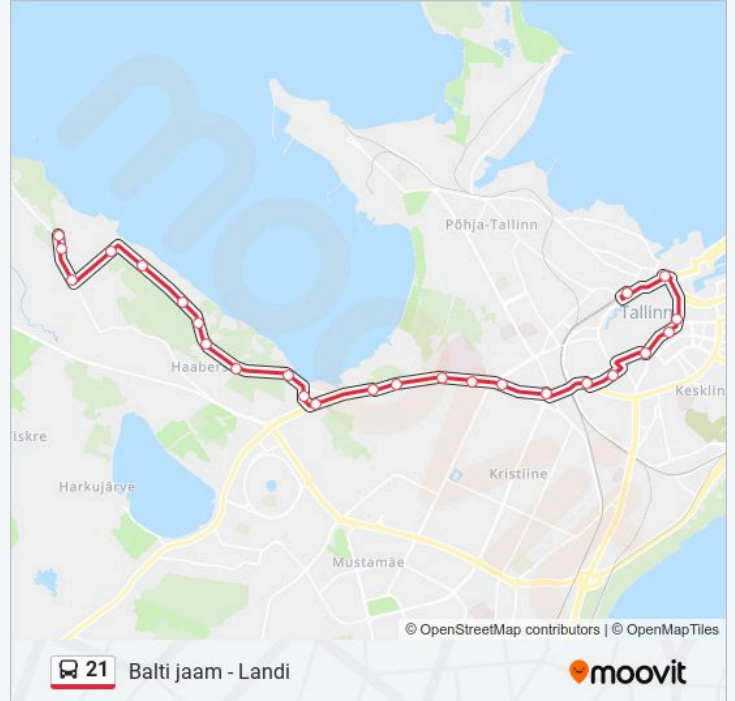

Õismäe Raba

Paljandi

Merirahu

Lesta

Kakumäe Tee

Räime

Landi

21 buss sõiduplaanid ja marsruudi kaardid on saadaval võrguühenduseta PDF-ina aadressil moovitapp.com. Kasuta Moovit App abi, et näha linnas Eesti live bussiaegu, rongi sõiduplaani või metroo sõiduplaani ja samm-sammult suunajuhiseid mistahes ühistranspordi jaoks.

© 2024 Moovit - kõik õigused kaitstud