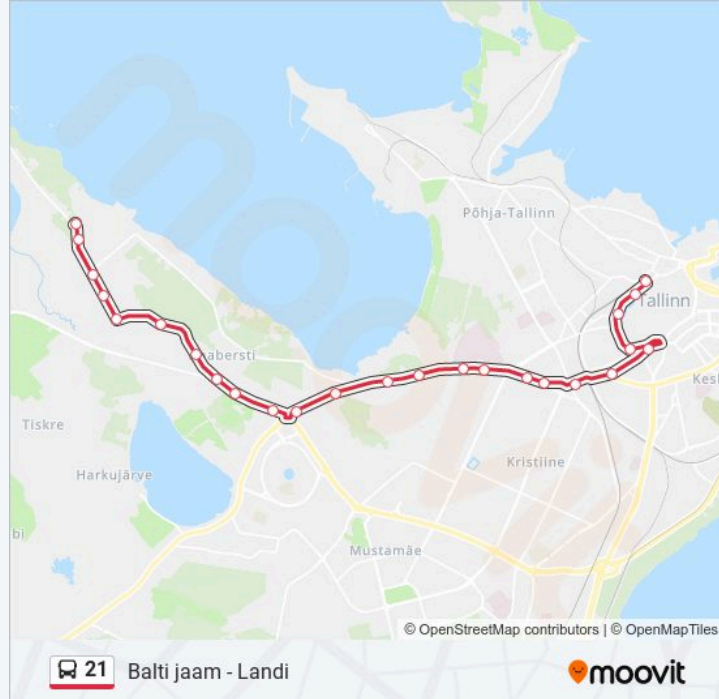

## Suund: Balti Jaam

25 peatust

[VAATA LIINI SÕIDUPLAANI](#)

Landi  
Räime  
Kakumäe Tee  
Tõnu  
Vismeistri  
Alemaa  
Tuleraua  
Pikaliiva  
Sõba  
Haabersti Ring  
Haabersti  
Zoo  
Looga  
Mustjõe  
Humala  
Pirni  
Hipodroom  
Mooni  
Taksopark  
Koidu  
Vabaduse Väljak

## 21 buss info

**Suund:** Balti Jaam

**Peatust:** 25

**Reisi kestus:** 38 min

**Liini kokkuvõte:**

Tõnismägi

Toompark

Balti Jaam

### Suund: Landi

25 peatust

[VAATA LIINI SÕIDUPLAANI](#)

Balti Jaam 6

Linnahall

Mere Puiestee

Viru

Vabaduse Väljak