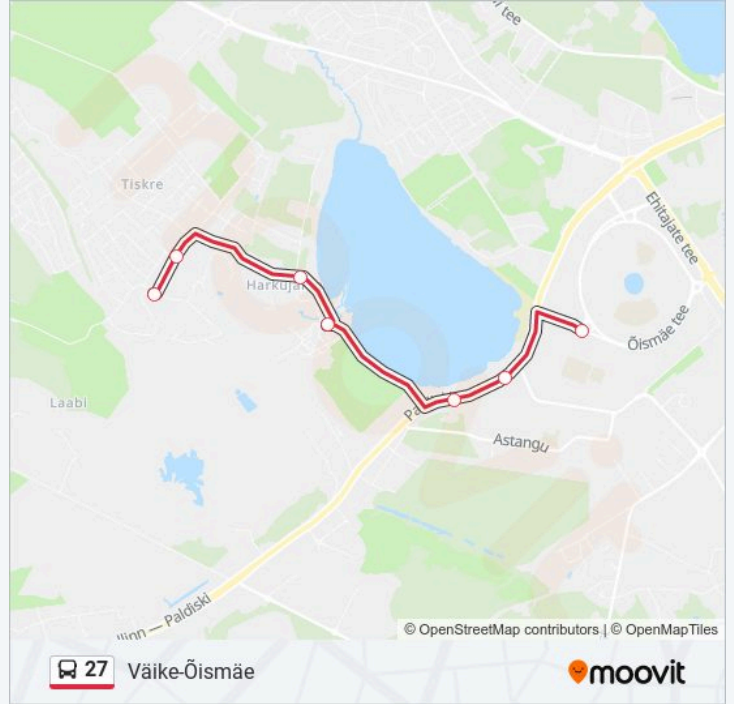

Alasniidu Tee

Oja Tee

Suund: Väike-Õismäe

7 peatust

[VAATA LIINI SÕIDUPLAANI](#)

Oja Tee

Alasniidu Tee

Kiriku

Harkujärve

Järvekalda

Järveotsa Tee

Väike-Õismäe

27 buss sõiduplaan

Väike-Õismäe marsruudi sõiduplaan:

esmaspäev	23:05
teisipäev	23:05
kolmapäev	23:05
neljapäev	23:05
reede	23:05
laupäev	16:36 - 23:44
pühapäev	22:44 - 23:42

27 buss info

Suund: Väike-Õismäe

Peatust: 7

Reisi kestus: 15 min

Liini kokkuvõte:

27 buss sõiduplaanid ja marsruudi kaardid on saadaval võrguühenduseta PDF-ina aadressil moovitapp.com. Kasuta Moovit App abi, et näha linnas Eesti live bussiaegu, rongi sõiduplaani või metroo sõiduplaani ja samm-sammult suunajuhiseid mistahes ühistranspordi jaoks.