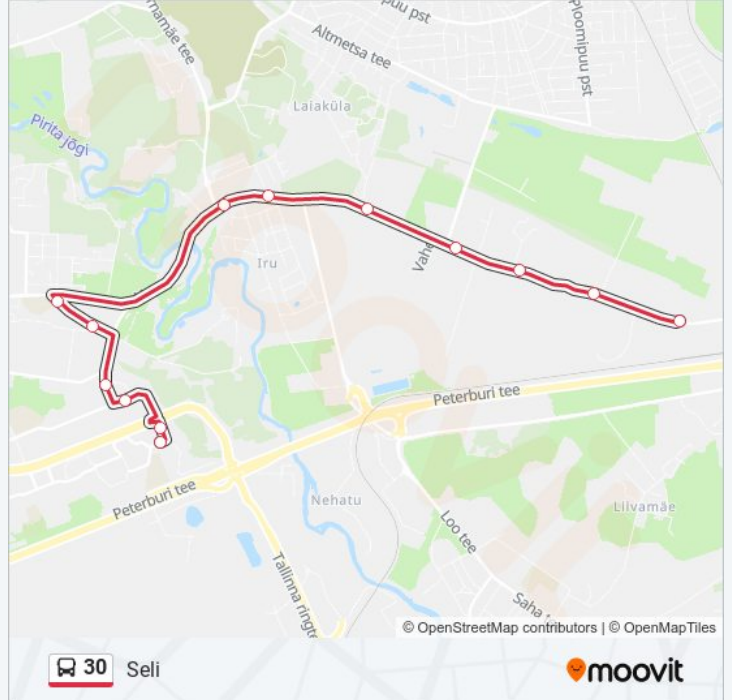

## Suund: Seli

13 peatust

[VAATA LIINI SÕIDUPLAANI](#)

Kärmu  
Koplimäe  
Pähklimäe  
Madikse  
Vasar  
Ämmamägi  
Iru  
Tondi Mägi  
Reidumägi  
Ussimäe Tee  
Priisle  
Priisle  
Seli

## 30 buss sõiduplaan

Seli marsruudi sõiduplaan:

esmaspäev	06:26 - 18:30
teisipäev	06:26 - 18:30
kolmapäev	06:26 - 18:30
neljapäev	06:26 - 18:30
reede	06:26 - 18:30
laupäev	Ei Sõida
pühapäev	Ei Sõida

## 30 buss info

**Suund:** Seli

**Peatust:** 13

**Reisi kestus:** 17 min

**Liini kokkuvõte:**

30 buss sõiduplaanid ja marsruudi kaardid on saadaval võrguühenduseta PDF-ina aadressil [moovitapp.com](https://moovitapp.com). Kasuta [Moovit App](#) abi, et näha linnas Eesti live bussiaegu, rongi sõiduplaani või metroo sõiduplaani ja samm-sammult suunajuhiseid mistahes ühistranspordi jaoks.