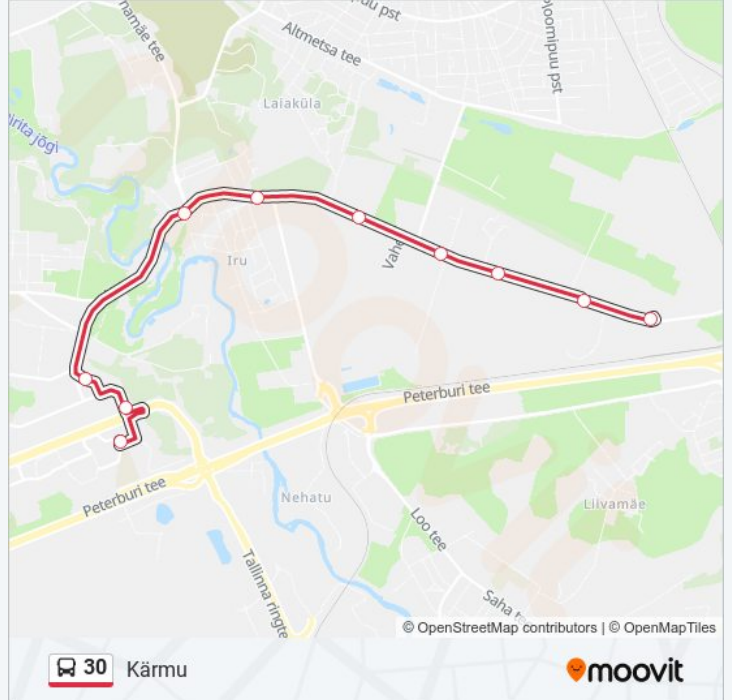

## Suund: Kärmu

10 peatust

[VAATA LIINI SÕIDUPLAANI](#)

Seli  
Priisle  
Ussimäe Tee  
Iru  
Ämmamägi  
Vasar  
Madikse  
Pähklimäe  
Koplimäe  
Kärmu

## 30 buss info

**Suund:** Kärmu

**Peatust:** 10

**Reisi kestus:** 18 min

**Liini kokkuvõte:**

## Suund: Seli

13 peatust

[VAATA LIINI SÕIDUPLAANI](#)

Kärmu  
Koplimäe  
Pähklimäe  
Madikse  
Vasar  
Ämmamägi  
Iru  
Tondi Mägi  
Reidumägi  
Ussimäe Tee  
Priisle  
Priisle  
Seli

## 30 buss sõiduplaan

Seli marsruudi sõiduplaan:

esmaspäev	06:26 - 18:30
teisipäev	06:26 - 18:30
kolmapäev	06:26 - 18:30
neljapäev	06:26 - 18:30
reede	06:26 - 18:30
laupäev	Ei Sõida
pühapäev	Ei Sõida