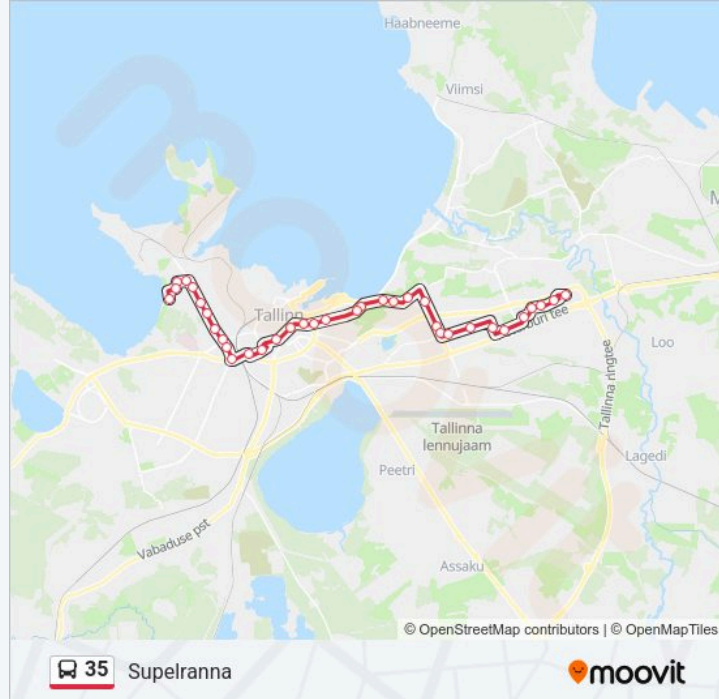

### Suund: Seli

30 peatust

[VAATA LIINI SÕIDUPLAANI](#)

Supelranna

Vihuri

Puhangu

Ehte

Nisu