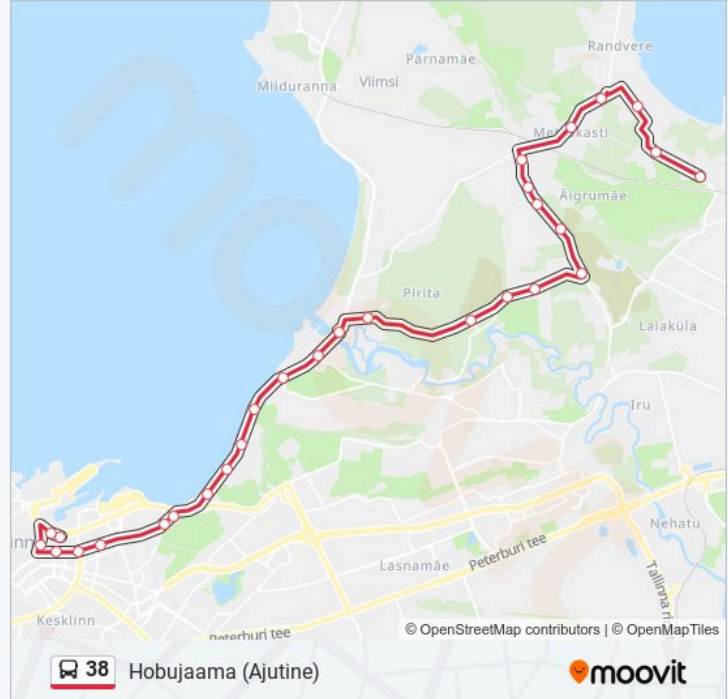

38 buss info

Suund: Hobujaama (Ajutine)

Peatust: 29

Reisi kestus: 37 min

Liini kokkuvõte:

Reidi Tee

J. Poska

F. R. Kreutzwaldi

Pronksi

Hobujaama

Mere Puiestee

Ahtri

Hobujaama (Ajutine)

Suund: Muuga

27 peatust

[VAATA LIINI SÕIDUPLAANI](#)