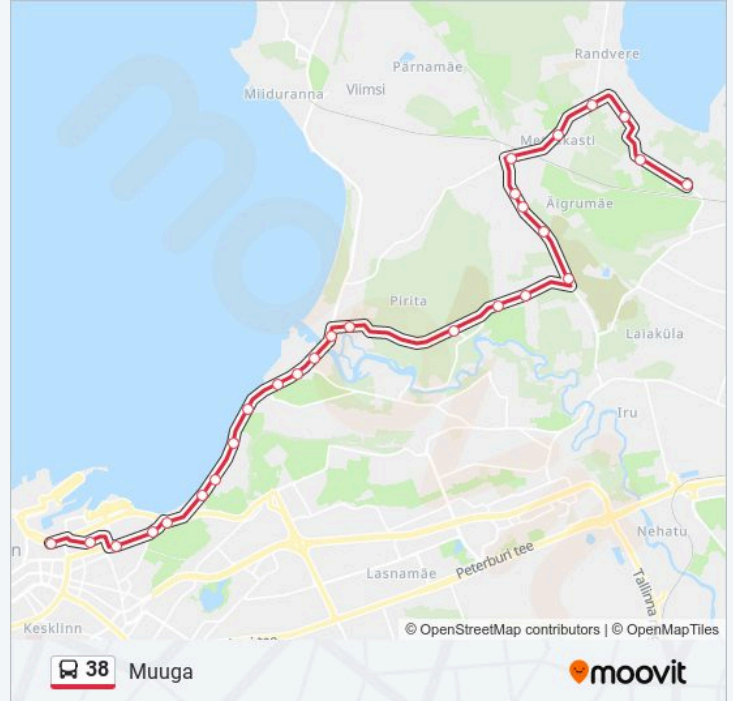

Mähe Aedlinn

Metsakasti

Hansunõmme

Aiaotsa

Vesiniidu

Muuga

38 buss sõiduplaanid ja marsruudi kaardid on saadaval võrguühenduseta PDF-ina aadressil moovitapp.com. Kasuta Moovit App abi, et näha linnas Eesti live bussiaegu, rongi sõiduplaani või metroo sõiduplaani ja samm-sammult suunajuhiseid mistahes ühistranspordi jaoks.