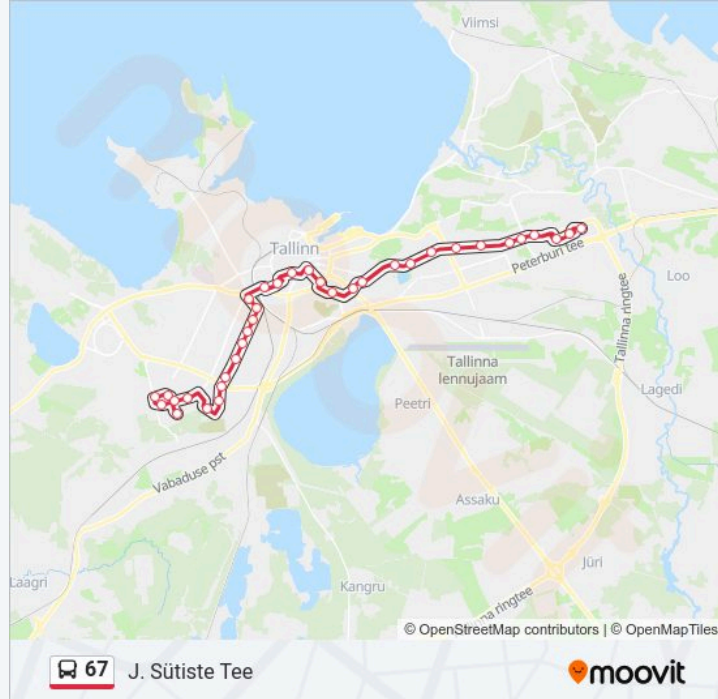

Hauka

Koolimaja

Räägu

Nõmme Tee

Tüve

Retke Tee

Lastehaigla

Tervise

Vambola

Liivaku

Ehitajate Tee

Männi

Keskuse

J. Sütiste Tee

67 buss sõiduplaanid ja marsruudi kaardid on saadaval võrguühenduseta PDF-ina aadressil moovitapp.com. Kasuta Moovit App abi, et näha linnas Estonia live bussiaegu, rongi sõiduplaani või metroo sõiduplaani ja samm-sammult suunajuhiseid mistahes ühistranspordi jaoks.