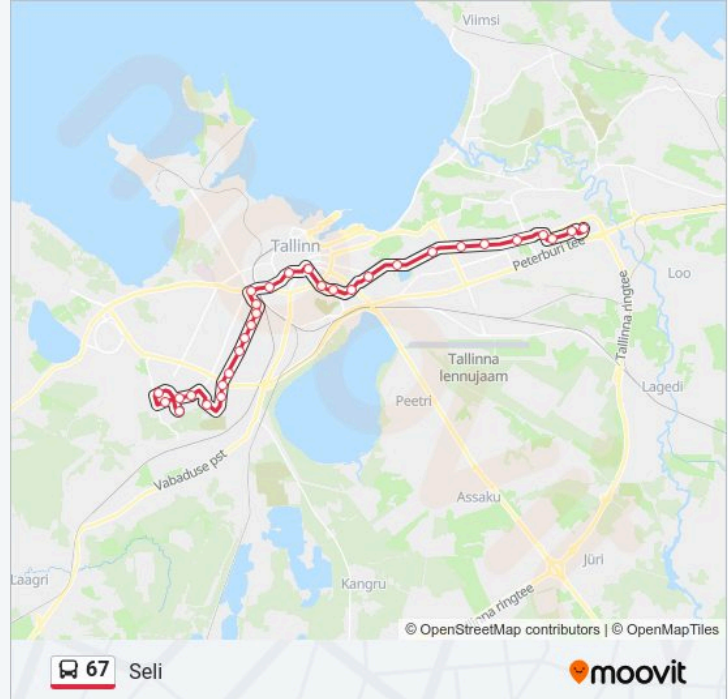

J.Vilmsi

Kumu

Paesilla

Kotka Kauplus

Laagna

Taevakivi

Mustakivi

Raadiku

Ümera

Seli

Suund: J. Sütiste Tee

35 peatust

[VAATA LIINI SÕIDUPLAANI](#)

Seli

Ümera

Raadikusilla

Mustakivi

Taevakivi

Sabatähe

Laagna

Kotka Kauplus

Paesilla

Mehaanikakool

Kumu

J.Vilmsi

Bussijaam

Püssirohu

Hotell Olümpia

Estonia

Vabaduse Väljak

Tõnismägi

67 buss sõiduplaan

J. Sütiste Tee marsruudi sõiduplaan:

esmaspäev	05:37-23:48
teisipäev	05:37-23:48
kolmapäev	05:37-23:48
neljapäev	05:37-23:48
reede	05:37-23:48
laupäev	05:54-23:50
pühapäev	05:54-23:50

67 buss info

Suund: J. Sütiste Tee

Peatust: 35

Reisi kestus: 59 min

Liini kokkuvõte: