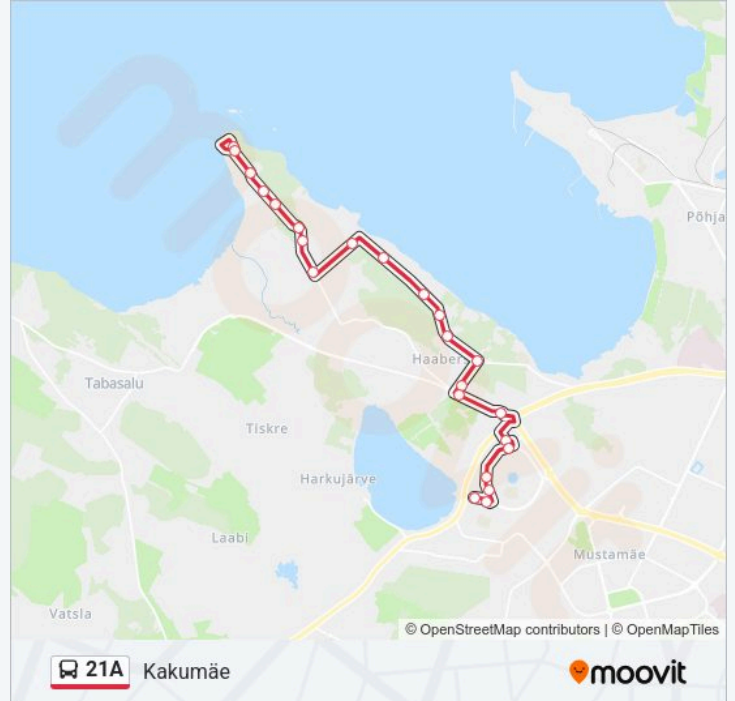

Suund: Kakumäe

Peatust: 23

Reisi kestus: 24 min

Liini kokkuvõte:

Kakumäe

Kakumäe

Suund: Väike-Õismäe Parkla

20 peatust

[VAATA LIINI SÕIDUPLAANI](#)

Kakumäe

Soolahe Tee

Teeotsa

Sooranna Tee

Landi

Räime

Kakumäe Tee