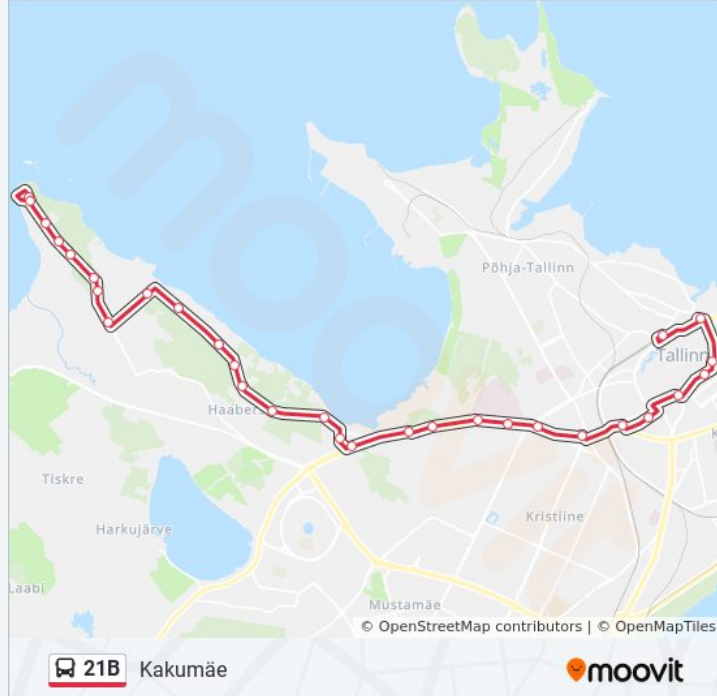

Õismäe Raba

Paljandi

Merirahu

Lesta

Kakumäe Tee

Räime

Landi

Sooranna Tee

Teeotsa

Soolahe Tee

Kakumäe

Kakumäe

21B buss sõiduplaanid ja marsruudi kaardid on saadaval võrguühenduseta PDF-ina aadressil moovitapp.com. Kasuta [Moovit App](#) abi, et näha linnas Eesti live bussiaegu, rongi sõiduplaani või metroo sõiduplaani ja samm-sammult suunajuhiseid mistahes ühistranspordi jaoks.

[Moovitist](#) • [MaaS Lahendused](#) • [Toetatud riigid](#) • [Mooviteri kogukond](#)

© 2023 Moovit - kõik õigused kaitstud

Vaata live saabumisaegu